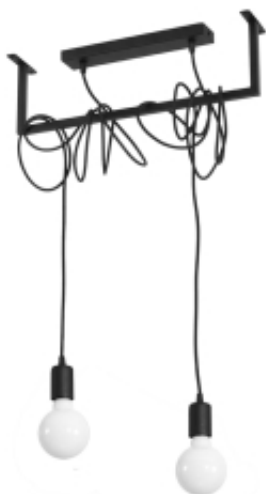

Link do produktu: <https://art-squad.pl/zyrandol-salamanca-2-p-131103.html>

Żyrandol SALAMANCA 2

Cena	199,00 zł
Dostępność	Dostępny
Czas wysyłki	5-6 dni roboczych
Numer katalogowy	SL.0894
Kod EAN	5903282798946

Opis produktu

Minimalistyczna lampa wisząca SALAMANCA

Lampa wisząca SALAMANCA to hołd nie tylko dla wynalazcy żarówki, ale i najlepszych minimalistycznych tradycji. Wprowadzi do Twojego wnętrza blask i ponadczasowy design. Jaki model wybrać? Który najlepiej wpisze się w Twój styl? Regulowana wysokość montażu da Ci jeszcze więcej możliwości aranżacyjnych.

Minimalistyczna klasyka

Lampa SALAMANCA od razu przyciąga spojrzenia za sprawą swojej prostej formy. Nic więcej nie trzeba, by ozdobić nowoczesny apartament lub industrialny loft. Zaprosisz ją do siebie?

Odkryj subtelny urok minimalizmu z lampą wiszącą SALAMANCA

DANE TECHNICZNE:

- **Seria:** Nickel
- **Kolekcja:** Salamanca
- **Gwarancja:** 5 lat
- **Produkt długość (cm):** 50
- **Produkt szerokość (cm):** 10
- **Produkt wysokość (cm):** 150
- **Waga netto (kg):** 1,55
- **Waga brutto (kg):** 1,7