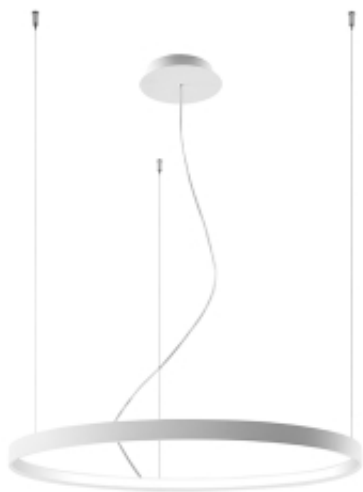

Link do produktu: <https://art-squad.pl/zyrandol-rio-78-bialy-led-3000k-p-131386.html>

## Żyrandol RIO 78 biały LED 3000K

Cena	<b>1 399,00 zł</b>
Dostępność	<b>Dostępny</b>
Czas wysyłki	<b>5-6 dni roboczych</b>
Numer katalogowy	<b>TH.102</b>
Kod EAN	<b>5903282798663</b>

#### Ciekawa forma lampy w kształcie koła

Wypełniona jest wyprodukowanym w Polsce zintegrowanym modulem LED. Daje on dużo światła, które doskonale oddaje kolory wszystkiego, czego dotknie. Właśnie dlatego Rio świetnie sprawdza się, gdy potrzebujesz dobrego oświetlenia do pracy lub wykonania makijażu. Równie dobrze czuje się jako główne źródło światła w salonie, gdzie chcesz odpocząć. Geometryczny kształt Rio i uniwersalność stylu sprawią, że znajdziesz dla niej mnóstwo zastosowań. Wystarczy dać się ponieść wyobraźni.

### DANE TECHNICZNE:

- **Seria:** Thoro
- **Kolekcja:** Rio
- **Gwarancja:** 5 lat
- **Produkt długość (cm):** 78
- **Produkt szerokość (cm):** 78
- **Produkt wysokość (cm):** 150
- **Waga netto (kg):** 5,05
- **Waga brutto (kg):** 5,2
- **Rodzaj gwintu:** LED
- **Ilość źródeł światła:** 1
- **Moc max (W):** 50
- **Lumeny:** 5520lm
- **Kelwiny:** 3000K
- **Żarówka w komplecie:** TAK
- **Klasa IP:** IP20
- **Klasa energetyczna:** F
- **Materiał:** aluminium
- **Kształt:** koło
- **Styl:** nowoczesny
- **Funkcjonalność:** regulacja zawiesia
- **Kolor:** biały
- **Przeznaczenie:** Salon, Sypialnia, Jadalnia, Kuchnia, Restauracja
- **Kraj produkcji:** Wyprodukowano w Polsce