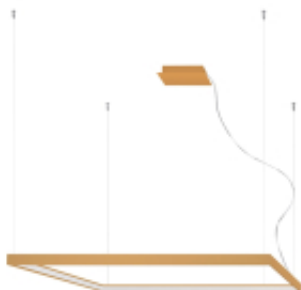

# Żyrandol NELYA L złoty LED 4000K

Cena	<b>2 399,00 zł</b>
Dostępność	<b>Dostępny</b>
Czas wysyłki	<b>5-6 dni roboczych</b>
Numer katalogowy	<b>TH.158</b>
Kod EAN	<b>5903282725744</b>