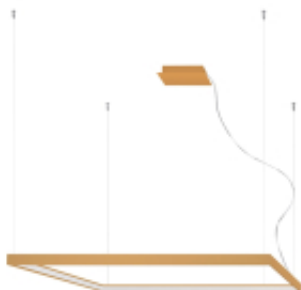

Link do produktu: <https://art-squad.pl/zyrandol-nelya-l-zloty-led-3000k-p-131435.html>

Żyrandol NELYA L złoty LED 3000K

Cena	2 399,00 zł
Dostępność	Dostępny
Czas wysyłki	5-6 dni roboczych
Numer katalogowy	TH.155
Kod EAN	5903282725713

Opis produktu

Rozświetl wnętrze stylowym żyrandolem NELYA

Oczaruje Cię swoim blaskiem i designem. Ułatwi relaks po ciężkim dniu, rzuci światło na kartki czytanej książki i będzie cieszyć oczy, ilekroć na niego spojrzysz. Stanie się niezastąpioną ozdobą Twojego domu.

Pełna swobody kreatywność

Baw się możliwościami, jakie daje Ci NELYA i twórz zachwycające aranżacje z wykorzystaniem kilku lamp w jednym pomieszczeniu. Łącz rozmiary i kolory, by otrzymać przepięknie rozświetlone pomieszczenie. Może powieszisz trzy lampy o różnych średnicach i na różnych wysokościach w salonie? Ile pomysłów, tyle możliwości!

Stylowy minimalizm

Dobry design nie potrzebuje rozmachu, by się wyróżniać i zachwycać. NELYA jest tego najlepszym dowodem. Lampa ma wąską, minimalistyczną oprawę, która subtelnie dopełni nowoczesne, modernistyczne czy loftowe aranżacje wnętrz. Swoim blaskiem nie tylko je rozświetli, ale też wypukli ich atuty.

Poczuj radość projektowania swojego wnętrza!

W kilka kliknięć zobacz, czy lampa pasuje do wystroju Twojego pomieszczenia. Zeskanuj kod QR lub pobierz aplikację SOLLUX SMART, a dzięki rozszerzonej rzeczywistości od razu przekonasz się, czy NELYA będzie dobrze u Ciebie wyglądać.

Koniec z uciążliwymi zwrotami: pakowaniem i odsyłaniem produktu, gdyby okazało się, że design plafonu jednak nie pasuje do wystroju pomieszczenia. Teraz sprawdzisz to już na etapie wyboru lampy. Z nami każde Twoje zakupy będą strzałem w 10!

Światło wydobywające naturalne piękno

Lampa NELYA jest wyposażona w nowoczesny moduł LED o wysokim CRI, czyli zdolności do oddawania naturalnych barw. Dla modeli o temperaturze świecenia 3000K CRI wynosi on 90, a przy 4000K nawet 95.

Nowoczesne moduły LED

Pokażą Ci prawdziwe kolory świata, pozwolą odetchnąć Twoim oczom, są bardzo wydajne i energooszczędne, będą świecić co najmniej przez 5 lat.

Wysoka wydajność energetyczna

Wysokiej jakości moduł ledowy w lampie NELYA charakteryzuje się wysoką wydajnością energetyczną, dzięki czemu pozwala zaoszczędzić na rachunkach za prąd. Z mniejszej mocy otrzymujesz więcej światła - wybierz temperaturę 3000K, jeśli chcesz stworzyć przytulną atmosferę, a 4000K, jeśli potrzebujesz oświetlenia do pracy.