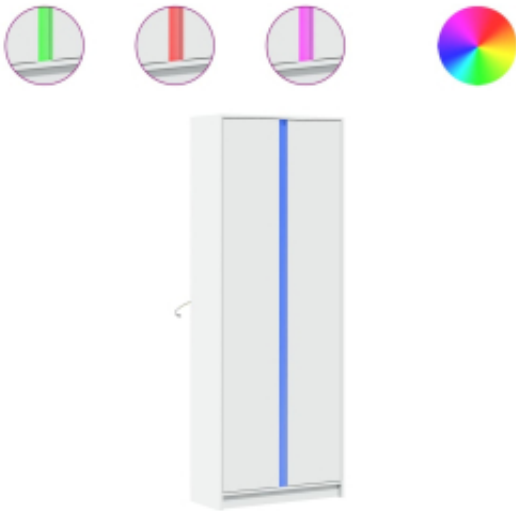

Link do produktu: <https://art-squad.pl/wysoka-szafka-z-led-biala-74x32,5x200-cm-p-171675.html>

## Wysoka szafka z LED, biała, 74x32,5x200 cm

Cena	<b>634,19 zł</b>
Dostępność	<b>Dostępny</b>
Czas wysyłki	<b>5-6 dni roboczych</b>
Numer katalogowy	<b>3307891</b>
Kod EAN	<b>8721158342362</b>

### Opis produktu

Szukasz stylowej, wysokiej szafki? Ten model wprowadzi niepowtarzalny urok do Twojego wnętrza!

- Stabilny i trwały materiał: materiał drewnopochodny jest wytrzymały i stabilny oraz charakteryzuje się gładką powierzchnią, odporną na wilgoć, wypaczanie się i rozwarstwianie, dzięki czemu stanowi znakomity wybór do różnych projektów.
- Oświetlenie LED RGB tworzące przyjemną atmosferę: szafka ma podświetlenie LED, które można łatwo dostosować, aby uzyskać odpowiedni efekt świetlny. Możesz wybierać tryb, kolory i jasność, aby poprawić atmosferę w pomieszczeniu.
- Dużo miejsca do przechowywania: szafka zapewnia sporą przestrzeń do przechowywania różnych rzeczy codziennego użytku w sposób uporządkowany i w zasięgu ręki.
- Praktyczne drzwiczki: drzwiczki pomagają utrzymać czystość i porządek, ukrywając drobiazgi, a tym samym bałagan.

#### Ostrzeżenie:

- Aby zapobiec przewróceniu się produktu, należy przymocować go do ściany za pomocą dołączonych elementów.
- Kolor: biały
- Materiał: materiał drewnopochodny
- Wymiary: 74 x 32,5 x 200 cm (szer. x gł. x wys.)
- Maksymalne obciążenie (całkowite): 100 kg
- Maksymalne obciążenie (na poziom): 20 kg
- Wymagany montaż: tak
- Legal Documents: