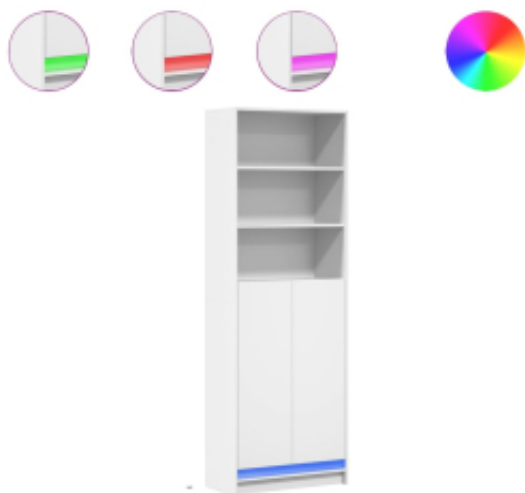

Link do produktu: <https://art-squad.pl/wysoka-szafka-z-led-biala-69x32,5x200-cm-p-172894.html>

## Wysoka szafka z LED, biała, 69x32,5x200 cm

Cena	<b>495,51 zł</b>
Dostępność	<b>Dostępny</b>
Czas wysyłki	<b>5-6 dni roboczych</b>
Numer katalogowy	<b>3307905</b>
Kod EAN	<b>8721158342508</b>

### Opis produktu

Szukasz stylowej, wysokiej szafki? Ten model wprowadzi niepowtarzalny urok do Twojego wnętrza!

- Stabilny i trwały materiał: materiał drewnopochodny jest wytrzymały i stabilny oraz charakteryzuje się gładką powierzchnią, odporną na wilgoć, wypaczanie się i rozwarstwianie, dzięki czemu stanowi znakomity wybór do różnych projektów.
- Oświetlenie LED RGB tworzące przyjemną atmosferę: szafka ma podświetlenie LED, które można łatwo dostosować, aby uzyskać odpowiedni efekt świetlny. Możesz wybierać tryb, kolory i jasność, aby poprawić atmosferę w pomieszczeniu.
- Dużo miejsca do przechowywania: szafka zapewnia sporą przestrzeń do przechowywania różnych rzeczy codziennego użytku w sposób uporządkowany i w zasięgu ręki.
- Praktyczne drzwiczki: drzwiczki pomagają utrzymać czystość i porządek, ukrywając drobiazgi, a tym samym bałagan.

#### Ostrzeżenie:

- Aby zapobiec przewróceniu się produktu, należy przymocować go do ściany za pomocą dołączonych elementów.
- Kolor: biały
- Materiał: materiał drewnopochodny
- Wymiary: 69 x 32,5 x 200 cm (szer. x gł. x wys.)
- Maksymalne obciążenie (całkowite): 90 kg
- Maksymalne obciążenie (na poziom): 15 kg
- Wymagany montaż: tak
- Legal Documents: