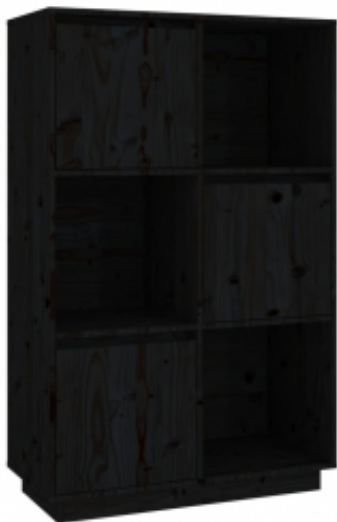

Link do produktu: <https://art-squad.pl/wysoka-szafka-czarna-74x35x117-cm-lite-drewno-sosnowe-p-102929.html>

Wysoka szafka, czarna, 74x35x117 cm, lite drewno sosnowe

Cena	486,35 zł
Dostępność	Dostępny
Czas wysyłki	5-6 dni roboczych
Numer katalogowy	814368
Kod EAN	8720286923498

Opis produktu

Wprowadź niepowtarzalny urok do swojego wnętrza za pomocą tego drewnianego regału!

- Wysokiej jakości materiał: lite drewno sosnowe to piękny, naturalny materiał. Drewno sosnowe ma prostą strukturę słoików, a sęki nadają mu wyjątkowy, rustykalny wygląd.
- Praktyczny design: półka zapewnia dużo miejsca do przechowywania i wyeksponowania książek, czasopism, roślin doniczkowych, ramek ze zdjęciami i innych przedmiotów osobistych w sposób uporządkowany i w zasięgu ręki.
- **Dwie opcje montażu: drzwiczki można zainstalować po lewej lub prawej stronie, zależnie od Twoich potrzeb.**

Ostrzeżenie:

- aby zapobiec przewróceniu się produktu, należy użyć dołączonych elementów do mocowania na ścianie.
- Kolor: czarny
- Materiał: lite drewno sosnowe
- Wymiary: 74 x 35 x 117 cm (szer. x gł. x wys.)
- Wymagany montaż: tak
- Legal Documents:

Więcej informacji na temat zabezpieczenia mebli przed przewróceniem można znaleźć [tutaj](#)

DANE TECHNICZNE:

- Kolor: czarny
- Materiał: lite drewno sosnowe
- Wymiary: 74 x 35 x 117 cm (szer. x gł. x wys.)
- Wymagany montaż: tak
- Legal Documents: