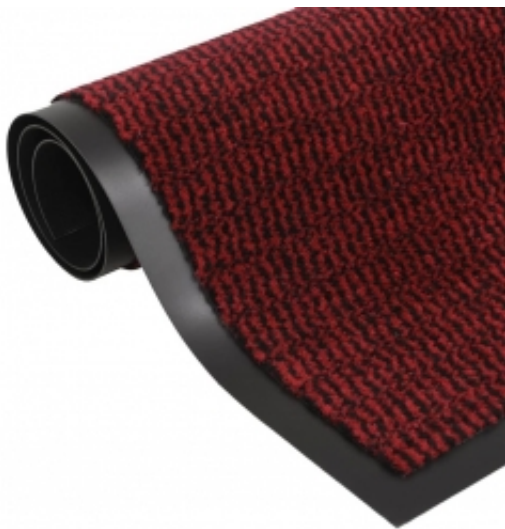

Link do produktu: <https://art-squad.pl/wycieraczka-tuftowana-60x180-cm-czerwona-p-86683.html>

Wycieraczka tuftowana, 60x180 cm, czerwona

Cena	139,35 zł
Dostępność	Dostępny
Czas wysyłki	5-6 dni roboczych
Numer katalogowy	326955
Kod EAN	8720286333549

Opis produktu

Zatrzymaj zabrudzenia przed domem za sprawą tej wycieraczki. Jest to niezbędny dodatek do każdej werandy i korytarza!

- Praktyczny materiał: wycieraczka wykonana jest z elastycznego, a przy tym wytrzymałego, tuftowanego polipropylenu, co nadaje jej odporność na wilgoć i pleśń.
- Przemysłany projekt: antypoślizgowy, gumowy spód zapobiega przeciekaniu wilgoci i utrzymuje matę na miejscu. Neutralny design pozwala na łączenie jej z wystrojem w dowolnym stylu.
- Szerokie zastosowanie: mata ta sprawdzi się idealnie w korytarzu przed drzwiami, szafą, pralnią, lub w innych miejscach o dużym natężeniu ruchu, zarówno w pomieszczeniach, jak i na osłoniętych terenach zewnętrznych.

DANE TECHNICZNE:

- Kolor: czerwony
- Materiał: tuftowany 100% polipropylen (PP), guma
- Wymiary: 60 x 180 cm (szer. x dł.)
- Wysokość całkowita: 5,5 mm
- Gramatura całkowita: 1960 g/m²
- Wymagany montaż: nie