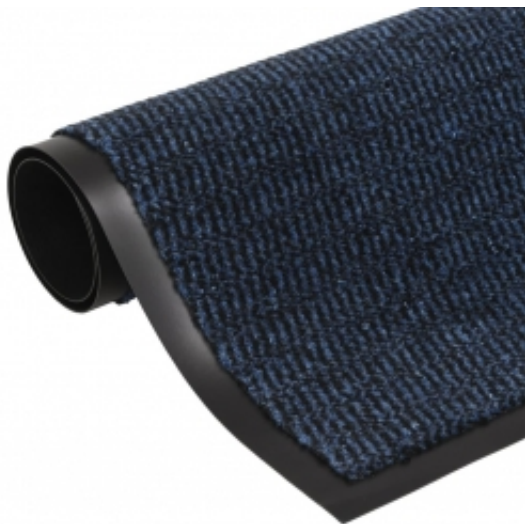

Link do produktu: <https://art-squad.pl/wycieraczka-tuftowana-60x150-cm-niebieska-p-86684.html>

Wycieraczka tuftowana, 60x150 cm, niebieska

Cena	129,73 zł
Dostępność	Dostępny
Czas wysyłki	5-6 dni roboczych
Numer katalogowy	326956
Kod EAN	8720286333556

Opis produktu

Zatrzymaj zabrudzenia przed domem za sprawą tej wycieraczki. Jest to niezbędny dodatek do każdej werandy i korytarza!

- Praktyczny materiał: wycieraczka wykonana jest z elastycznego, a przy tym wytrzymałego, tuftowanego polipropylenu, co nadaje jej odporność na wilgoć i pleśń.
- Przemysłany projekt: antypoślizgowy, gumowy spód zapobiega przeciekaniu wilgoci i utrzymuje matę na miejscu. Neutralny design pozwala na łączenie jej z wystrojem w dowolnym stylu.
- Szerokie zastosowanie: mata ta sprawdzi się idealnie w korytarzu przed drzwiami, szafą, pralnią, lub w innych miejscach o dużym natężeniu ruchu, zarówno w pomieszczeniach, jak i na osłoniętych terenach zewnętrznych.

DANE TECHNICZNE:

- Kolor: niebieski
- Materiał: tuftowany 100% polipropylen (PP), guma
- Wymiary: 60 x 150 cm (szer. x dł.)
- Wysokość całkowita: 5,5 mm
- Gramatura całkowita: 1960 g/m²
- Wymagany montaż: nie