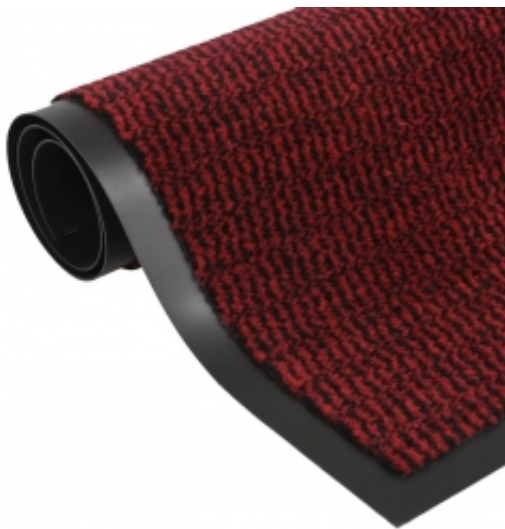

Link do produktu: <https://art-squad.pl/wycieraczka-tuftowana-60x150-cm-czerwona-p-86682.html>

Wycieraczka tuftowana, 60x150 cm, czerwona

Cena	107,07 zł
Dostępność	Dostępny
Czas wysyłki	5-6 dni roboczych
Numer katalogowy	326954
Kod EAN	8720286333532

Opis produktu

Zatrzymaj zabrudzenia przed domem za sprawą tej wycieraczki. Jest to niezbędny dodatek do każdej werandy i korytarza!

- Praktyczny materiał: wycieraczka wykonana jest z elastycznego, a przy tym wytrzymałego, tuftowanego polipropylenu, co nadaje jej odporność na wilgoć i pleśń.
- Przemysłany projekt: antypoślizgowy, gumowy spód zapobiega przeciekaniu wilgoci i utrzymuje matę na miejscu. Neutralny design pozwala na łączenie jej z wystrojem w dowolnym stylu.
- Szerokie zastosowanie: mata ta sprawdzi się idealnie w korytarzu przed drzwiami, szafą, pralnią, lub w innych miejscach o dużym natężeniu ruchu, zarówno w pomieszczeniach, jak i na osłoniętych terenach zewnętrznych.

DANE TECHNICZNE:

- Kolor: czerwony
- Materiał: tuftowany 100% polipropylen (PP), guma
- Wymiary: 60 x 150 cm (szer. x dł.)
- Wysokość całkowita: 5,5 mm
- Gramatura całkowita: 1960 g/m²
- Wymagany montaż: nie