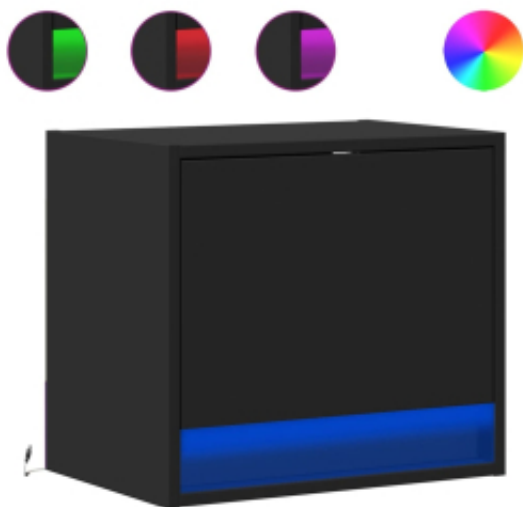

Link do produktu: <https://art-squad.pl/wiszace-szafki-nocne-z-led-2-szt-czarne-p-173681.html>

Wiszące szafki nocne z LED, 2 szt., czarne

Cena	198,45 zł
Dostępność	Dostępny
Czas wysyłki	5-6 dni roboczych
Numer katalogowy	852078
Kod EAN	8721102966439

Opis produktu

Dopełnij swoją sypialnię za sprawą tych montowanych na ścianie szafek nocnych z podświetleniem LED! Z łatwością skomponują się one z Twoimi meblami w dowolnym stylu!

- Stabilny i trwały materiał: materiał drewnopochodny jest wytrzymały i stabilny oraz charakteryzuje się gładką powierzchnią, odporną na wilgoć, wypaczanie się i rozwarstwianie, dzięki czemu stanowi znakomity wybór do różnych projektów.
- Oświetlenie LED RGB tworzące przyjemną atmosferę: szafka nocna ma podświetlenie LED, które można łatwo dostosować, aby uzyskać odpowiedni efekt świetlny. Możesz wybierać tryb, kolory i jasność, aby poprawić atmosferę w pomieszczeniu.
- Dużo miejsca do przechowywania: szafka nocna zawiera 1 szufladę, zapewniając sporą przestrzeń do przechowywania czasopism, książek, pilotów i innych drobiazgów w sposób uporządkowany i w zasięgu ręki.
- Oszczędność miejsca: wiszący mebel pozwala zmaksymalizować wykorzystanie przestrzeni na ścianie, przekształcając ją w kompaktowe i wydajne miejsce do przechowywania.

DANE TECHNICZNE:

- Kolor: czarny
- Materiał: materiał drewnopochodny
- Wymiary (każdej sztuki): 45 x 31 x 40,5 cm (dł. x szer. x wys.)
- Liczba szuflad (w każdym egzemplarzu): 1
- Oświetlenie LED
- Wymagany montaż: tak
- **Zawartość przesyłki:**
- 2 x wisząca szafka nocna