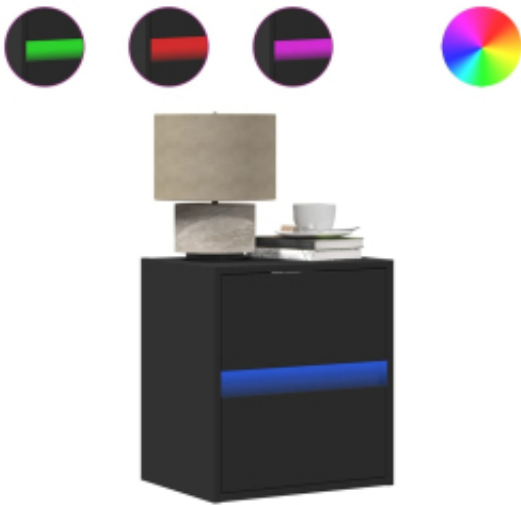

Dane aktualne na dzień: 04-04-2025 07:07

Link do produktu: <https://art-squad.pl/wiszace-szafki-nocne-z-led-2-szt-czarne-p-173541.html>

Wiszące szafki nocne z LED, 2 szt., czarne

Cena	426,62 zł
Dostępność	Dostępny
Czas wysyłki	5-6 dni roboczych
Numer katalogowy	3307964
Kod EAN	8721158343093

Opis produktu

Dopełnij swoją sypialnię za sprawą tych montowanych na ścianie szafek nocnych z podświetleniem LED! Z łatwością skomponują się one z Twoimi meblami w dowolnym stylu!

- Stabilny i trwały materiał: materiał drewnopochodny jest wytrzymały i stabilny oraz charakteryzuje się gładką powierzchnią, odporną na wilgoć, wypaczanie się i rozwarstwianie, dzięki czemu stanowi znakomity wybór do różnych projektów.
- Oświetlenie LED RGB tworzące przyjemną atmosferę: szafka nocna ma podświetlenie LED, które można łatwo dostosować, aby uzyskać odpowiedni efekt świetlny. Możesz wybierać tryb, kolory i jasność, aby poprawić atmosferę w pomieszczeniu.
- Dużo miejsca do przechowywania: szafka nocna zawiera 2 szuflady, zapewniając wystarczającą ilość miejsca do przechowywania czasopism, książek, pilotów i innych drobiazgów w sposób uporządkowany i w zasięgu ręki.
- Oszczędność miejsca: wiszący mebel pozwala zmaksymalizować wykorzystanie przestrzeni na ścianie, przekształcając ją w kompaktowe i wydajne miejsce do przechowywania.

DANE TECHNICZNE:

- Kolor: czarny
- Materiał: materiał drewnopochodny
- Wymiary (każdej sztuki): 41 x 31 x 45 cm (dł. x szer. x wys.)
- Liczba szuflad: 2
- Oświetlenie LED
- Wymagany montaż: tak
- **Zawartość przesyłki:**
- 2 x wisząca szafka nocna