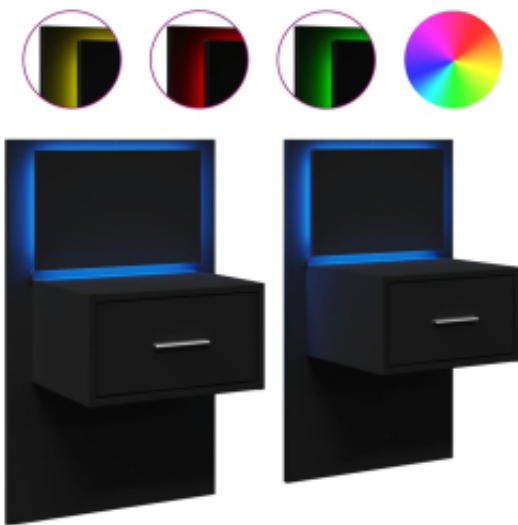

Link do produktu: <https://art-squad.pl/wiszace-szafki-nocne-z-led-2-szt-czarne-p-168024.html>

Wiszące szafki nocne z LED, 2 szt., czarne

Cena	486,76 zł
Dostępność	Dostępny
Czas wysyłki	5-6 dni roboczych
Numer katalogowy	848160
Kod EAN	8721102815829

Opis produktu

Ta szafka nocna do zawieszenia na ścianie stanowi idealne rozwiązanie do Twojego wnętrza, aby zmaksymalizować wykorzystanie przestrzeni i zachować wolne miejsce na podłodze.

- Wytrzymały materiał: materiał drewnopochodny gwarantuje wyjątkową jakość i gładką powierzchnię, a także charakteryzuje się wytrzymałością, stabilnością i odpornością na wilgoć.
- Montaż na ścianie: ta wisząca szafka nocna może być zamontowana na ścianie, aby uzyskać dodatkową przestrzeń do przechowywania. W ten sposób możesz zmaksymalizować powierzchnię podłogi i utrzymać ją w czystości.
- Oświetlenie LED: mebel wyposażono w kolorowe oświetlenie LED. Diody LED nie tylko podkreślają nowoczesny charakter stolika nocnego, ale także nadają mu modny wygląd.
- Solidny blat: szafka boczna ma solidny blat, na którym możesz umieścić przedmioty dekoracyjne, zdjęcia lub małe rośliny.
- Łatwe utrzymanie: dzięki gładkiej powierzchni ten niewymagający pielęgnacji mebel do sypialni można łatwo wyczyścić wilgotną ściereczką.

DANE TECHNICZNE:

- Kolor: czarny
- Materiał: materiał drewnopochodny
- Wymiary całkowite: 48,5 x 32,5 x 80 cm (szer. x gł. x wys.)
- Wymiary zewnętrzne szuflady: 37 x 21,5 cm (dł. x szer.)
- Wymiary wewnętrzne szuflady: 35 x 23,5 x 17,5 cm (szer. x gł. x wys.)
- Maksymalne obciążenie całkowite: 15 kg
- Wymagany montaż: tak
- **Zawartość przesyłki:**
- 2 x szafka nocna