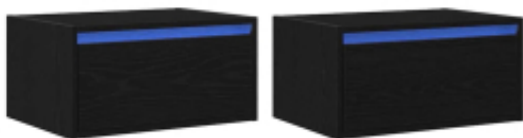

Link do produktu: <https://art-squad.pl/wiszace-szafki-nocne-z-led-2-szt-czarna-dab-p-182564.html>

## Wiszące szafki nocne z LED, 2 szt., czarna dąb

Cena	<b>378,12 zł</b>
Dostępność	<b>Dostępny</b>
Czas wysyłki	<b>5-6 dni roboczych</b>
Numer katalogowy	<b>860214</b>
Kod EAN	<b>8721158663276</b>

### Opis produktu

Dopełnij swoją sypialnię za sprawą tych montowanych na ścianie szafek nocnych z podświetleniem LED! Z łatwością skomponują się one z Twoimi meblami w dowolnym stylu!

- Stabilny i trwały materiał: materiał drewnopochodny jest wytrzymały i stabilny oraz charakteryzuje się gładką powierzchnią, odporną na wilgoć, wypaczanie się i rozwarstwianie, dzięki czemu stanowi znakomity wybór do różnych projektów.
- Dużo miejsca do przechowywania: stolik nocny zapewnia dużo miejsca do przechowywania czasopism, książek, szklanek i innych niezbędnych rzeczy przed snem, dzięki czemu będą uporządkowane i łatwo dostępne.
- Światła LED RGB dla przyjemnej atmosfery: światła LED można łatwo dostosować, aby stworzyć spersonalizowany pokaz świetlny. Możesz dostosować tryby, kolory i jasność, aby poprawić atmosferę w swoim wnętrzu.
- Model ścienny: szafkę nocną można zamontować na ścianie, aby zapewnić sobie dodatkowe miejsce do przechowywania. Pozwala to zmaksymalizować ilość miejsca na podłodze i uniknąć zagracenia.
- Solidny blat: solidny blat szafki nocnej idealnie nadaje się do stawiania lamp stołowych, budzików, książek, ramek ze zdjęciami, małych roślin doniczkowych, dekoracji i innych niezbędnych przedmiotów.