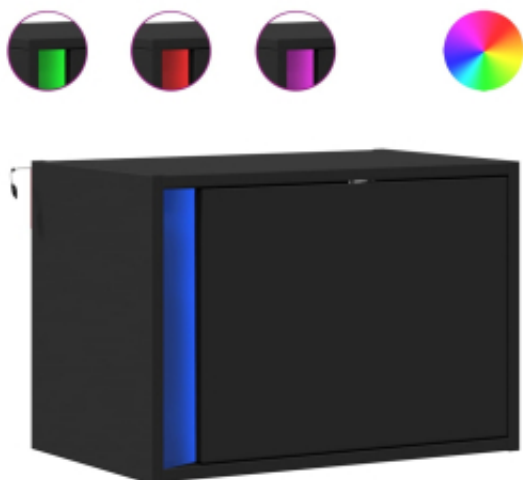

Link do produktu: <https://art-squad.pl/wiszaca-szafka-nocna-z-podswietleniem-led-czarna-p-174609.html>

Wisząca szafka nocna z podświetleniem LED, czarna

Cena	142,10 zł
Dostępność	Dostępny
Czas wysyłki	5-6 dni roboczych
Numer katalogowy	852091
Kod EAN	8721102966569

Opis produktu

Uatrakcyjnij wystrój swojej sypialni za sprawą tej wiszącej szafki nocnej z podświetleniem LED! Z łatwością skomponuje się ona z meblami w dowolnym stylu.

- Stabilny i trwały materiał: materiał drewnopochodny jest wytrzymały i stabilny oraz charakteryzuje się gładką powierzchnią, odporną na wilgoć, wypaczanie się i rozwarstwianie, dzięki czemu stanowi znakomity wybór do różnych projektów.
- Oświetlenie LED RGB tworzące przyjemną atmosferę: szafka nocna ma podświetlenie LED, które można łatwo dostosować, aby uzyskać odpowiedni efekt świetlny. Możesz wybierać tryb, kolory i jasność, aby poprawić atmosferę w pomieszczeniu.
- Dużo miejsca do przechowywania: szafka nocna zawiera 1 szufladę, zapewniając sporą przestrzeń do przechowywania czasopism, książek, pilotów i innych drobiazgów w sposób uporządkowany i w zasięgu ręki.
- Oszczędność miejsca: wiszący mebel pozwala zmaksymalizować wykorzystanie przestrzeni na ścianie, przekształcając ją w kompaktowe i wydajne miejsce do przechowywania.

DANE TECHNICZNE:

- Kolor: czarny
- Materiał: materiał drewnopochodny
- Wymiary: 50 x 31 x 35 cm (dł. x szer. x wys.)
- Liczba szuflad: 1
- Oświetlenie LED
- Wymagany montaż: tak