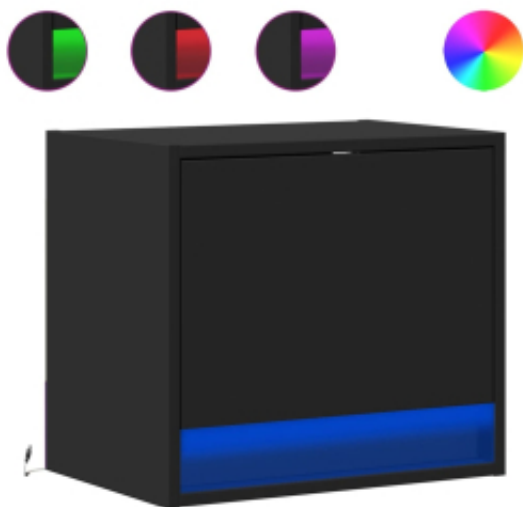

Link do produktu: <https://art-squad.pl/wiszaca-szafka-nocna-z-podswietleniem-led-czarna-p-173660.html>

Wisząca szafka nocna z podświetleniem LED, czarna

Cena	114,64 zł
Dostępność	Dostępny
Czas wysyłki	5-6 dni roboczych
Numer katalogowy	852077
Kod EAN	8721102966422

Opis produktu

Uatrakcyjnij wystrój swojej sypialni za sprawą tej wiszącej szafki nocnej z podświetleniem LED! Z łatwością skomponuje się ona z meblami w dowolnym stylu.

- Stabilny i trwały materiał: materiał drewnopochodny jest wytrzymały i stabilny oraz charakteryzuje się gładką powierzchnią, odporną na wilgoć, wypaczanie się i rozwarstwianie, dzięki czemu stanowi znakomity wybór do różnych projektów.
- Oświetlenie LED RGB tworzące przyjemną atmosferę: szafka nocna ma podświetlenie LED, które można łatwo dostosować, aby uzyskać odpowiedni efekt świetlny. Możesz wybierać tryb, kolory i jasność, aby poprawić atmosferę w pomieszczeniu.
- Dużo miejsca do przechowywania: szafka nocna zawiera 1 szufladę, zapewniając sporą przestrzeń do przechowywania czasopism, książek, pilotów i innych drobiazgów w sposób uporządkowany i w zasięgu ręki.
- Oszczędność miejsca: wiszący mebel pozwala zmaksymalizować wykorzystanie przestrzeni na ścianie, przekształcając ją w kompaktowe i wydajne miejsce do przechowywania.

DANE TECHNICZNE:

- Kolor: czarny
- Materiał: materiał drewnopochodny
- Wymiary: 45 x 31 x 40,5 cm (dł. x szer. x wys.)
- Liczba szuflad: 1
- Oświetlenie LED
- Wymagany montaż: tak