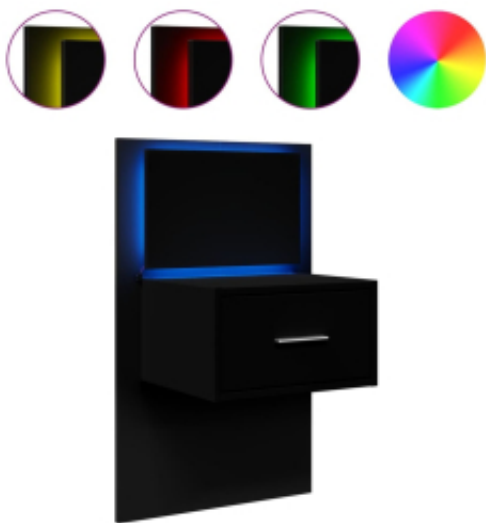

Link do produktu: <https://art-squad.pl/wiszaca-szafka-nocna-z-podswietleniem-led-czarna-p-168090.html>

## Wisząca szafka nocna z podświetleniem LED, czarna

Cena	<b>242,08 zł</b>
Dostępność	<b>Dostępny</b>
Czas wysyłki	<b>5-6 dni roboczych</b>
Numer katalogowy	<b>848159</b>
Kod EAN	<b>8721102815812</b>

### Opis produktu

Stolik nocny do zawieszenia na ścianie stanowi idealne rozwiązanie do Twojego wnętrza, aby zmaksymalizować wykorzystanie przestrzeni i zachować wolne miejsce na podłodze.

- Wytrzymały materiał: materiał drewnopochodny gwarantuje wyjątkową jakość i gładką powierzchnię, a także charakteryzuje się wytrzymałością, stabilnością i odpornością na wilgoć.
- Montaż na ścianie: ta wisząca szafka nocna może być zamontowana na ścianie, aby uzyskać dodatkową przestrzeń do przechowywania. W ten sposób możesz zmaksymalizować powierzchnię podłogi i utrzymać ją w czystości.
- Oświetlenie LED: mebel wyposażono w kolorowe oświetlenie LED. Diody LED nie tylko podkreślają nowoczesny charakter stolika nocnego, ale także nadają mu modny wygląd.
- Solidny blat: szafka boczna ma solidny blat, na którym możesz umieścić przedmioty dekoracyjne, zdjęcia lub małe rośliny.
- Łatwe utrzymanie: dzięki gładkiej powierzchni ten niewymagający pielęgnacji mebel do sypialni można łatwo wyczyścić wilgotną ściereczką.

#### DANE TECHNICZNE:

- Kolor: czarny
- Materiał: materiał drewnopochodny
- Wymiary całkowite: 48,5 x 32,5 x 80 cm (szer. x gł. x wys.)
- Wymiary zewnętrzne szuflady: 37 x 21,5 cm (dł. x szer.)
- Wymiary wewnętrzne szuflady: 35 x 23,5 x 17,5 cm (szer. x gł. x wys.)
- Maksymalne obciążenie całkowite: 15 kg
- Wymagany montaż: tak