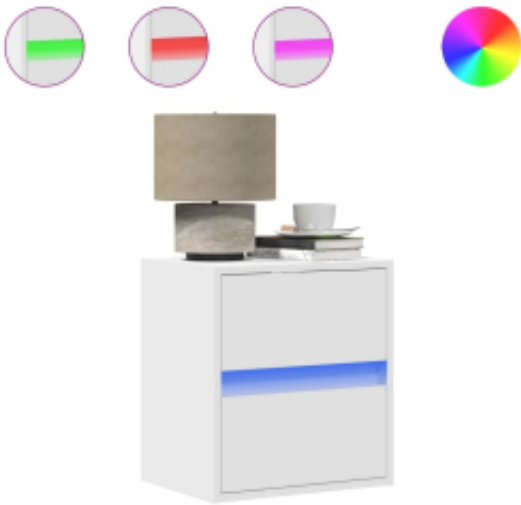

Link do produktu: <https://art-squad.pl/wiszaca-szafka-nocna-z-podswietleniem-led-biala-p-173580.html>

Wisząca szafka nocna z podświetleniem LED, biała

Cena	210,41 zł
Dostępność	Dostępny
Czas wysyłki	5-6 dni roboczych
Numer katalogowy	3307961
Kod EAN	8721158343062

Opis produktu

Uatrakcyjnij wystrój swojej sypialni za sprawą tej wiszącej szafki nocnej z podświetleniem LED! Z łatwością skomponuje się ona z meblami w dowolnym stylu.

- Stabilny i trwały materiał: materiał drewnopochodny jest wytrzymały i stabilny oraz charakteryzuje się gładką powierzchnią, odporną na wilgoć, wypaczanie się i rozwarstwianie, dzięki czemu stanowi znakomity wybór do różnych projektów.
- Oświetlenie LED RGB tworzące przyjemną atmosferę: szafka nocna ma podświetlenie LED, które można łatwo dostosować, aby uzyskać odpowiedni efekt świetlny. Możesz wybierać tryb, kolory i jasność, aby poprawić atmosferę w pomieszczeniu.
- Dużo miejsca do przechowywania: szafka nocna zawiera 2 szuflady, zapewniając wystarczającą ilość miejsca do przechowywania czasopism, książek, pilotów i innych drobiazgów w sposób uporządkowany i w zasięgu ręki.
- Oszczędność miejsca: wiszący mebel pozwala zmaksymalizować wykorzystanie przestrzeni na ścianie, przekształcając ją w kompaktowe i wydajne miejsce do przechowywania.

DANE TECHNICZNE:

- Kolor: biały
- Materiał: materiał drewnopochodny
- Wymiary: 41 x 31 x 45 cm (dł. x szer. x wys.)
- Liczba szuflad: 2
- Oświetlenie LED
- Wymagany montaż: tak