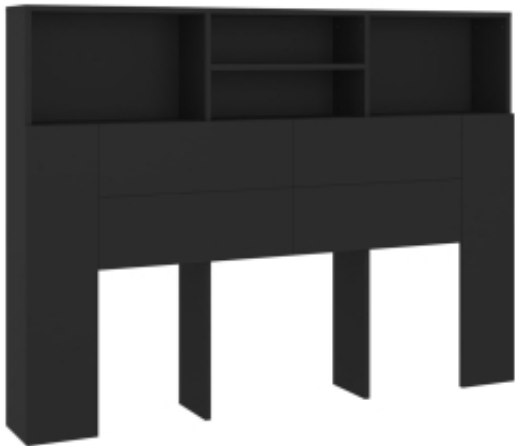

Link do produktu: <https://art-squad.pl/wezglowie-lozka-z-polkami-czarne-140x19x103-5-cm-p-188131.html>

Wezglowie łóżka z półkami, czarne, 140x19x103,5 cm

Cena	266,37 zł
Dostępność	Dostępny
Czas wysyłki	5-6 dni roboczych
Numer katalogowy	811863
Kod EAN	8720286966556

Opis produktu

To wezglowie z półkami będzie idealnym uzupełnieniem Twojej sypialni.

- Wysokiej jakości materiał: tworzywo drewnopochodne charakteryzuje się wyjątkową jakością i gładką powierzchnią, a także wytrzymałością, stabilnością i odpornością na wilgoć.
- Dodatkowe miejsce do przechowywania: to wezglowie łóżka ma 4 półki na górze, aby ułatwić Ci uporządkowanie ulubionych książek, ozdób lub innych przedmiotów.
- Współczesny styl: wezglowie z regałem łączy w sobie prosty styl i funkcjonalność oraz sprawdzi się idealnie w sypialni.

Ostrzeżenie:

- aby zapobiec przewróceniu się produktu, musi on zostać przymocowany do ściany za pomocą dołączonego elementu.
- Kolor: czarny
- Materiał: materiał drewnopochodny
- Wymiary: 140 x 19 x 103,5 cm (dł. x szer. x wys.)
- Wymagany montaż: tak
- Legal Documents:

Więcej informacji na temat zabezpieczenia mebli przed przewróceniem można znaleźć [tutaj](#)

DANE TECHNICZNE:

- Kolor: czarny
- Materiał: materiał drewnopochodny
- Wymiary: 140 x 19 x 103,5 cm (dł. x szer. x wys.)
- Wymagany montaż: tak
- Legal Documents: