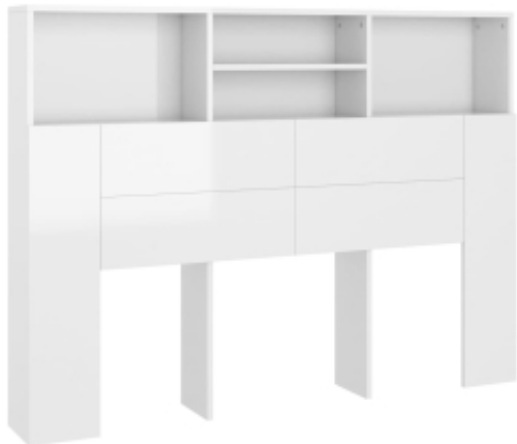

Link do produktu: <https://art-squad.pl/wezglowie-lozka-z-polkami-biel-z-polyskiem-140x19x103-5-cm-p-188130.html>

## Wezglowie łóżka z półkami, biel z połyskiem, 140x19x103,5 cm

Cena	<b>279,87 zł</b>
Dostępność	<b>Dostępny</b>
Czas wysyłki	<b>5-6 dni roboczych</b>
Numer katalogowy	<b>811868</b>
Kod EAN	<b>8720286966594</b>

### Opis produktu

To wezglowie z półkami będzie idealnym uzupełnieniem Twojej sypialni.

- Wysokiej jakości materiał: tworzywo drewnopochodne charakteryzuje się wyjątkową jakością i gładką powierzchnią, a także wytrzymałością, stabilnością i odpornością na wilgoć.
- Dodatkowe miejsce do przechowywania: to wezglowie łóżka ma 4 półki na górze, aby ułatwić Ci uporządkowanie ulubionych książek, ozdób lub innych przedmiotów.
- Współczesny styl: wezglowie z regałem łączy w sobie prosty styl i funkcjonalność oraz sprawdzi się idealnie w sypialni.

#### Ostrzeżenie:

- aby zapobiec przewróceniu się produktu, musi on zostać przymocowany do ściany za pomocą dołączonego elementu.
- Kolor: biały o wysokim połysku
- Materiał: materiał drewnopochodny
- Wymiary: 140 x 19 x 103,5 cm (dł. x szer. x wys.)
- Wymagany montaż: tak
- Legal Documents: