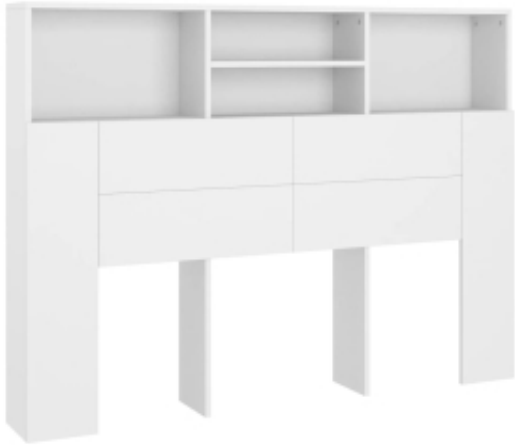

Link do produktu: <https://art-squad.pl/wezglowie-lozka-z-polkami-biale-140x19x103-5-cm-p-188137.html>

Wezglowie łóżka z półkami, białe, 140x19x103,5 cm

Cena	272,98 zł
Dostępność	Dostępny
Czas wysyłki	5-6 dni roboczych
Numer katalogowy	811862
Kod EAN	8720286966549

Opis produktu

To wezglowie z półkami będzie idealnym uzupełnieniem Twojej sypialni.

- Wysokiej jakości materiał: tworzywo drewnopochodne charakteryzuje się wyjątkową jakością i gładką powierzchnią, a także wytrzymałością, stabilnością i odpornością na wilgoć.
- Dodatkowe miejsce do przechowywania: to wezglowie łóżka ma 4 półki na górze, aby ułatwić Ci uporządkowanie ulubionych książek, ozdób lub innych przedmiotów.
- Współczesny styl: wezglowie z regałem łączy w sobie prosty styl i funkcjonalność oraz sprawdzi się idealnie w sypialni.

Ostrzeżenie:

- aby zapobiec przewróceniu się produktu, musi on zostać przymocowany do ściany za pomocą dołączonego elementu.
- Kolor: biały
- Materiał: materiał drewnopochodny
- Wymiary: 140 x 19 x 103,5 cm (szer. x gł. x wys.)
- Wymagany montaż: tak
- Legal Documents:

Więcej informacji na temat zabezpieczenia mebli przed przewróceniem można znaleźć [tutaj](#)

DANE TECHNICZNE:

- Kolor: biały
- Materiał: materiał drewnopochodny
- Wymiary: 140 x 19 x 103,5 cm (szer. x gł. x wys.)
- Wymagany montaż: tak
- Legal Documents: