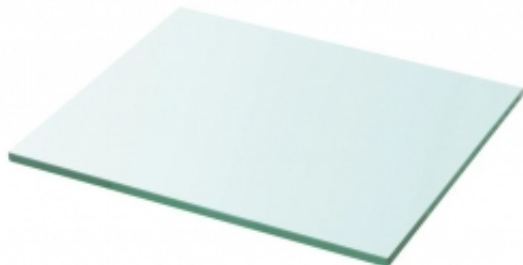

Dane aktualne na dzień: 06-04-2025 04:09

Link do produktu: <https://art-squad.pl/szklany-bezbarwny-panel-30x25-cm-p-63579.html>

Szklany, bezbarwny panel, 30x25 cm

Cena	71,44 zł
Dostępność	Dostępny
Czas wysyłki	5-6 dni roboczych
Numer katalogowy	243810
Kod EAN	8718475526896

Opis produktu

Możesz w prosty i skuteczny sposób zamienić gładką ścianę w nowoczesną wystawę za pomocą tego wzmocnionego panelu ze szkła. Jest on idealny do domu lub do sklepu.

Wykonany z wysokiej jakości hartowanego szkła panel jest mocny i trwały. Utrzyma obciążenie do 15 kg i posłuży do ustawienia różnych przedmiotów. Jest również niezwykle prosty do utrzymania w czystości.

DANE TECHNICZNE:

- Kolor: bezbarwny
- Materiał: szkło hartowane
- Wymiary: 30 x 25 cm (dł. x szer.)
- Grubość szkła: 8 mm
- Maksymalne obciążenie: 15 kg