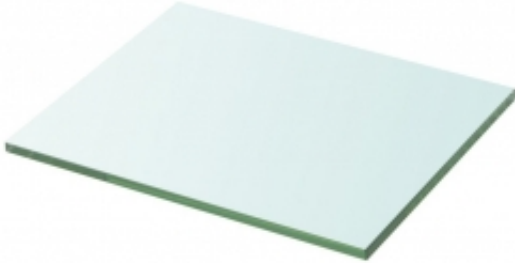

Dane aktualne na dzień: 10-04-2025 08:24

Link do produktu: <https://art-squad.pl/szklany-bezbarwny-panel-20x25-cm-p-63574.html>

## Szklany, bezbarwny panel, 20x25 cm

Cena	<b>60,81 zł</b>
Dostępność	<b>Dostępny</b>
Czas wysyłki	<b>5-6 dni roboczych</b>
Numer katalogowy	<b>243805</b>
Kod EAN	<b>8718475526841</b>

### Opis produktu

Możesz w prosty i skuteczny sposób zamienić gładką ścianę w nowoczesną wystawę za pomocą tego wzmocnionego panelu ze szkła. Jest on idealny do domu lub do sklepu.

Wykonany z wysokiej jakości hartowanego szkła panel jest mocny i trwały. Utrzyma obciążenie do 15 kg i posłuży do ustawienia różnych przedmiotów. Jest również niezwykle prosty do utrzymania w czystości.

#### DANE TECHNICZNE:

- Kolor: bezbarwny
- Materiał: szkło hartowane
- Wymiary: 20 x 25 cm (dł. x szer.)
- Grubość szkła: 8 mm
- Maksymalne obciążenie: 15 kg