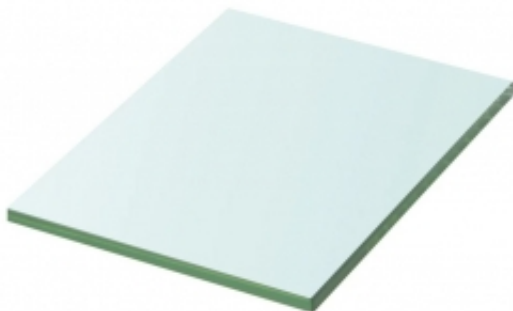

Dane aktualne na dzień: 11-04-2025 22:26

Link do produktu: <https://art-squad.pl/szklany-bezbarwny-panel-20x15-cm-p-63573.html>

## Szklany, bezbarwny panel, 20x15 cm

Cena	<b>59,99 zł</b>
Dostępność	<b>Dostępny</b>
Czas wysyłki	<b>5-6 dni roboczych</b>
Numer katalogowy	<b>243803</b>
Kod EAN	<b>8718475526827</b>

### Opis produktu

Możesz w prosty i skuteczny sposób zamienić gładką ścianę w nowoczesną wystawę za pomocą tego wzmocnionego panelu ze szkła. Jest on idealny do domu lub do sklepu.

Wykonany z wysokiej jakości hartowanego szkła panel jest mocny i trwały. Utrzyma obciążenie do 15 kg i posłuży do ustawienia różnych przedmiotów. Jest również niezwykle prosty do utrzymania w czystości.

#### DANE TECHNICZNE:

- Kolor: bezbarwny
- Materiał: szkło hartowane
- Wymiary: 20 x 15 cm (dł. x szer.)
- Grubość szkła: 8 mm
- Maksymalne obciążenie: 15 kg