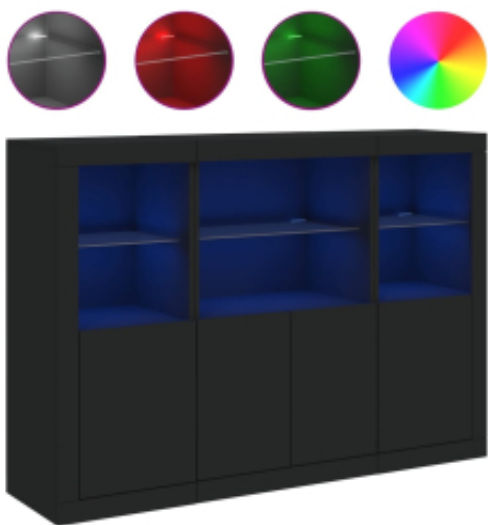

Link do produktu: <https://art-squad.pl/szafki-z-oswietleniem-led-3-szt-czarne-p-136392.html>

Szafki z oświetleniem LED, 3 szt., czarne

Cena	828,46 zł
Dostępność	Dostępny
Czas wysyłki	5-6 dni roboczych
Numer katalogowy	3209108
Kod EAN	8721012260931

Opis produktu

Udekoruj swój pokój tymi nowoczesnymi szafkami z oświetleniem LED, które z łatwością wkomponują się w aranżację w dowolnym stylu.

- Trwały materiał: materiał drewnopochodny charakteryzuje się wyjątkową jakością i gładką powierzchnią, a także wytrzymałością, stabilnością i odpornością na wilgoć.
- Spora przestrzeń do przechowywania: szafki oferują poręczne miejsce do przechowywania czasopism, książek, pilotów i innych drobiazków w sposób uporządkowany i w zasięgu ręki.
- Funkcja ekspozycyjna: solidne blaty idealnie nadają się do wyeksponowania przedmiotów dekoracyjnych, ramek ze zdjęciami lub roślin doniczkowych.
- Regulowane oświetlenie LED: szafki posiadają podświetlenie LED RGB z różnymi opcjami wyboru kolorów, które pozwala również na automatyczną zmianę barw, dzięki czemu ozdobią Twój dom i wprowadzą do wnętrza odrobinę koloru.

Ostrzeżenie:

- Aby zapobiec przewróceniu się mebla, musi on zostać przymocowany do ściany za pomocą dołączonego elementu.

Warto wiedzieć:

- Produkt zawiera złącze USB, które wymaga certyfikowanego zasilacza 5V (zasilacz nie jest dołączony).
- Kolor: czarny
- Materiał: materiał drewnopochodny, szkło
- Wymiary całkowite: 142,5 x 37 x 100 cm (szer. x gł. x wys.)
- Wymagany montaż: tak
- **Zawartość przesyłki:**
- 2 x szafka: 41 x 37 x 100 cm (szer. x gł. x wys.)
- 1 x szafka: 60,5 x 37 x 100 cm (szer. x gł. x wys.)
- Legal Documents:

Więcej informacji na temat zabezpieczenia mebli przed przewróceniem można znaleźć [tutaj](#)

DANE TECHNICZNE: