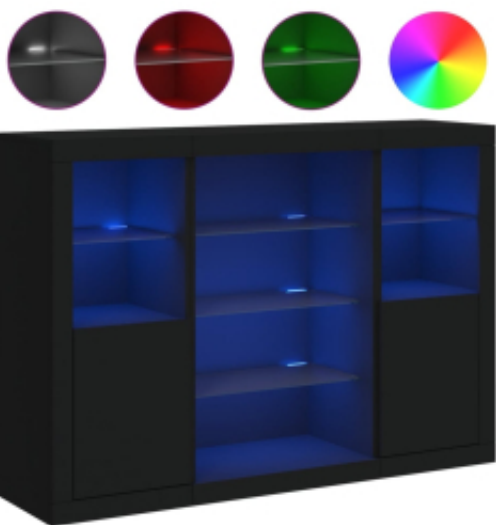

Link do produktu: <https://art-squad.pl/szafki-z-oswietleniem-led-3-szt-czarne-p-135642.html>

Szafki z oświetleniem LED, 3 szt., czarne

Cena	849,31 zł
Dostępność	Dostępny
Czas wysyłki	5-6 dni roboczych
Numer katalogowy	3209129
Kod EAN	8721012261143

Opis produktu

Udekoruj swój pokój tymi nowoczesnymi szafkami z oświetleniem LED, które z łatwością wkomponują się w aranżację w dowolnym stylu.

- Wysokiej jakości materiał: tworzywo drewnopochodne charakteryzuje się wyjątkową jakością i gładką powierzchnią, a także wytrzymałością, stabilnością i odpornością na wilgoć.
- Spora przestrzeń do przechowywania: szafki oferują poręczne miejsce do przechowywania czasopism, książek, pilotów i innych drobiazgów w sposób uporządkowany i w zasięgu ręki.
- Funkcja ekspozycyjna: solidne blaty idealnie nadają się do wyeksponowania przedmiotów dekoracyjnych, ramek ze zdjęciami lub roślin doniczkowych.
- Regulowane oświetlenie LED: szafki posiadają podświetlenie LED RGB z różnymi opcjami wyboru kolorów, które pozwala również na automatyczną zmianę barw, dzięki czemu ozdobią Twój dom i wprowadzą do wnętrza odrobinę koloru.

Ostrzeżenie:

- Aby zapobiec przewróceniu się mebla, musi on zostać przymocowany do ściany za pomocą dołączonego elementu.

Warto wiedzieć:

- Produkt zawiera złącze USB, które wymaga certyfikowanego zasilacza 5V (zasilacz nie jest dołączony).
- Kolor: czarny
- Materiał: materiał drewnopochodny, szkło
- Wymiary całkowite: 142,5 x 37 x 100 cm (szer. x gł. x wys.)
- Wymagany montaż: tak
- **Zawartość przesyłki:**
- 2 x szafka: 41 x 37 x 100 cm (szer. x gł. x wys.)
- 1 x szafka: 60,5 x 37 x 100 cm (szer. x gł. x wys.)
- Legal Documents:

Więcej informacji na temat zabezpieczenia mebli przed przewróceniem można znaleźć [tutaj](#)

DANE TECHNICZNE: