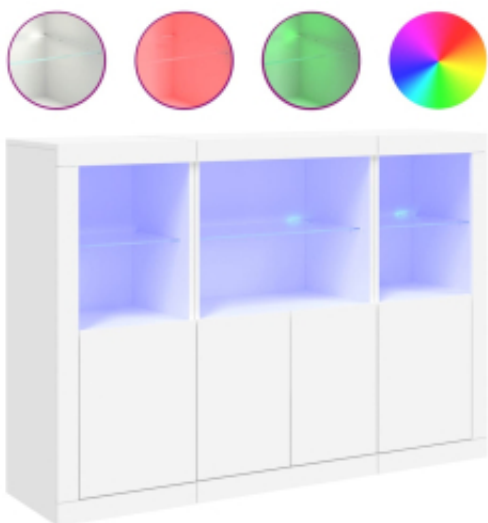

Link do produktu: <https://art-squad.pl/szafki-z-oswietleniem-led-3-szt-biale-p-136343.html>

Szafki z oświetleniem LED, 3 szt., białe

Cena	904,38 zł
Dostępność	Dostępny
Czas wysyłki	5-6 dni roboczych
Numer katalogowy	3209107
Kod EAN	8721012260924

Opis produktu

Udekoruj swój pokój tymi nowoczesnymi szafkami z oświetleniem LED, które z łatwością wkomponują się w aranżację w dowolnym stylu.

- Trwały materiał: materiał drewnopochodny charakteryzuje się wyjątkową jakością i gładką powierzchnią, a także wytrzymałością, stabilnością i odpornością na wilgoć.
- Spora przestrzeń do przechowywania: szafki oferują poręczne miejsce do przechowywania czasopism, książek, pilotów i innych drobiazgów w sposób uporządkowany i w zasięgu ręki.
- Funkcja ekspozycyjna: solidne blaty idealnie nadają się do wyeksponowania przedmiotów dekoracyjnych, ramek ze zdjęciami lub roślin doniczkowych.
- Regulowane oświetlenie LED: szafki posiadają podświetlenie LED RGB z różnymi opcjami wyboru kolorów, które pozwala również na automatyczną zmianę barw, dzięki czemu ozdobią Twój dom i wprowadzą do wnętrza odrobinę koloru.

Ostrzeżenie:

- Aby zapobiec przewróceniu się mebla, musi on zostać przymocowany do ściany za pomocą dołączonego elementu.

Warto wiedzieć:

- Produkt zawiera złącze USB, które wymaga certyfikowanego zasilacza 5V (zasilacz nie jest dołączony).
- Kolor: biały
- Materiał: materiał drewnopochodny, szkło
- Wymiary całkowite: 142,5 x 37 x 100 cm (szer. x gł. x wys.)
- Wymagany montaż: tak
- **Zawartość przesyłki:**
- 2 x szafka: 41 x 37 x 100 cm (szer. x gł. x wys.)
- 1 x szafka: 60,5 x 37 x 100 cm (szer. x gł. x wys.)
- Legal Documents:

Więcej informacji na temat zabezpieczenia mebli przed przewróceniem można znaleźć [tutaj](#)

DANE TECHNICZNE: