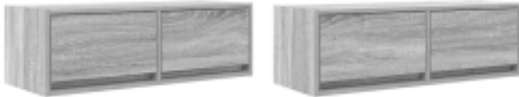

Link do produktu: <https://art-squad.pl/szafki-rtv-2-szt-szary-sonoma-80x31x25-5-cm-drewno-klejone-p-188499.html>

## Szafki RTV 2 szt. Szary Sonoma 80x31x25,5 cm Drewno klejone

Cena	<b>382,28 zł</b>
Dostępność	<b>Dostępny</b>
Czas wysyłki	<b>5-6 dni roboczych</b>
Numer katalogowy	<b>861519</b>
Kod EAN	<b>8721158704382</b>

### Opis produktu

Te szafki ścienne RTV stanowią idealne rozwiązanie do Twojego wnętrza, aby zmaksymalizować wykorzystanie przestrzeni i zachować wolne miejsce na podłodze.

- Stabilny i trwały materiał: materiał drewnopochodny jest wytrzymały i stabilny oraz charakteryzuje się gładką powierzchnią, odporną na wilgoć, wypaczanie się i rozwarstwianie, dzięki czemu stanowi znakomity wybór do różnych projektów.
- Dużo miejsca do przechowywania: szafka RTV oferuje sporą przestrzeń do przechowywania Twoich czasopism, książek, płyt DVD i urządzeń multimedialnych w sposób uporządkowany i w zasięgu ręki.
- Solidny i odporny blat: mocny blat szafki jest idealny do umieszczenia telewizora, zestawu stereo lub niektórych przedmiotów dekoracyjnych, takich jak wazon i rośliny doniczkowe.
- Oszczędność miejsca: szafkę pod telewizor można zamontować na ścianie, aby uzyskać dodatkową przestrzeń do przechowywania.
- Łatwa konserwacja: Dzięki gładkiej powierzchni obudowę sprzętu hi-fi można łatwo czyścić wilgotną szmatką i wymaga ona mniej konserwacji.

#### DANE TECHNICZNE:

- Kolor: szary dąb sonoma
- Materiał: materiał drewnopochodny
- Wymiary całkowite (każdy): 80 x 31 x 25,5 cm (szer. x gł. x wys.)
- Wymiary szuflady (każda): 37 x 23,5 x 19,5 cm (szer. x gł. x wys.)
- Maksymalnie łącznie. nośność: 60 kg
- Maksymalna nośność na szufladę: 5 kg
- Z 2 szufladami
- Wymagany montaż: tak
- **Zawartość przesyłki:**
- 2 x szafka telewizyjna