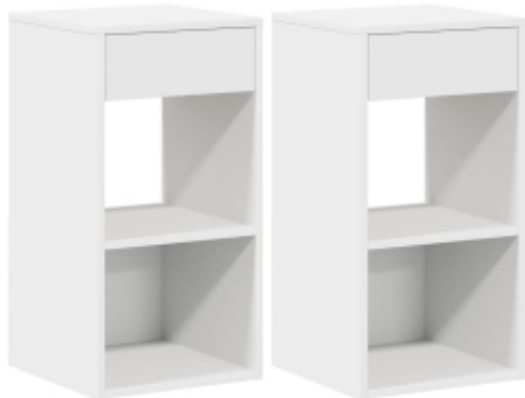

Link do produktu: <https://art-squad.pl/szafki-nocne-z-szuflada-2-szt-biale-35x34x66-5-cm-p-180340.html>

Szafki nocne z szufladą, 2 szt., białe, 35x34x66,5 cm

Cena	274,64 zł
Dostępność	Dostępny
Czas wysyłki	5-6 dni roboczych
Numer katalogowy	858714
Kod EAN	8721158575937

Opis produktu

Niezależnie od tego, czy chcesz sięgnąć po ulubioną książkę, czy schować niezbędne rzeczy na dobranoc, te szafki nocne łączą w sobie styl i praktyczność, dzięki czemu stanowią doskonały wybór na szafkę nocną.

- **Stabilny i trwały materiał:** materiał drewnopochodny jest wytrzymały i stabilny oraz charakteryzuje się gładką powierzchnią, odporną na wilgoć, wypaczanie się i rozwarstwianie, dzięki czemu stanowi znakomity wybór do różnych projektów.
- **Dużo miejsca do przechowywania:** szafka oferuje dużo miejsca do przechowywania dzięki jednej szufladzie i dwóm otwartym przegródkom, co pozwala na uporządkowanie i przechowywanie przedmiotów, takich jak książki, czasopisma lub rzeczy osobiste, dzięki czemu w sypialni nie będzie bałaganu.
- **Praktyczne zastosowanie:** dzięki idealnej wysokości, zapewniającej łatwy dostęp z łóżka, ten stolik został zaprojektowany z myślą o funkcjonalności i wygodzie. Szuflady mają praktyczne uchwyty, dzięki czemu otwierają się płynnie i bez wysiłku.
- **Łatwość utrzymania:** dzięki gładkiej powierzchni ten niewymagający pielęgnacji mebel można łatwo wyczyścić wilgotną ściereczką.

Ostrzeżenie:

- Aby zapobiec przewróceniu się produktu, należy przymocować go do ściany za pomocą dołączonych elementów.

DANE TECHNICZNE:

- Kolor: biały
- Materiał: materiał drewnopochodny
- Wymiary całkowite: 35 x 34 x 66,5 cm (szer. x gł. x wys.)
- Wymiary szuflady: 32 x 28,5 x 12 cm (szer. x gł. x wys.)
- Liczba szuflad: 1
- Obciążenie całkowite: 60 kg
- Nośność każdej szuflady: 5 kg
- Wymagany montaż: tak
- **Zawartość przesyłki:**
- 2 x szafka nocna