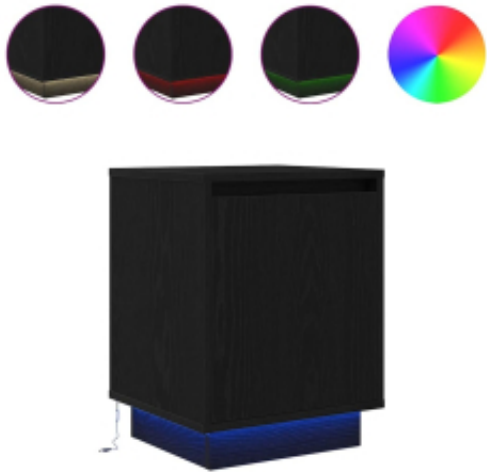

Link do produktu: <https://art-squad.pl/szafki-nocne-z-oswietleniem-led-2-szt-czarne-38x34x50-cm-p-186890.html>

Szafki nocne z oświetleniem LED 2 szt. Czarne 38x34x50 cm

Cena	333,67 zł
Dostępność	Dostępny
Czas wysyłki	5-6 dni roboczych
Numer katalogowy	861268
Kod EAN	8721158701879

Opis produktu

Ulepsz swoją sypialnię dzięki tym szafkom nocnym z oświetleniem LED!

- **Stabilny i trwały materiał:** materiał drewnopochodny jest wytrzymały i stabilny oraz charakteryzuje się gładką powierzchnią, odporną na wilgoć, wypaczanie się i rozwarstwianie, dzięki czemu stanowi znakomity wybór do różnych projektów.
- **Światła LED RGB dla przyjemnej atmosfery:** światła LED można łatwo dostosować, aby stworzyć spersonalizowany pokaz świetlny. Możesz dostosować tryby, kolory i jasność, aby poprawić atmosferę w swoim wnętrzu.
- **Dużo miejsca do przechowywania:** stolik nocny zapewnia dużo miejsca do przechowywania czasopism, książek, szklanek i innych niezbędnych rzeczy przed snem, dzięki czemu będą uporządkowane i łatwo dostępne.
- **Solidny blat:** solidny blat szafki nocnej idealnie nadaje się do stawiania lamp stołowych, budzików, książek, ramek ze zdjęciami, małych roślin doniczkowych, dekoracji i innych niezbędnych przedmiotów.
- **Łatwość utrzymania:** dzięki gładkiej powierzchni stolik nocny można łatwo wyczyścić wilgotną ściereczką i nie wymaga on częstej konserwacji.

DANE TECHNICZNE:

- Kolor: czarny
- Materiał: materiał drewnopochodny
- Wymiary (każdy): 38 x 34 x 50 cm (szer. x gł. x wys.)
- Całkowita nośność (każda): 60 kg
- Wymagany montaż: tak
- **Zawartość przesyłki:**