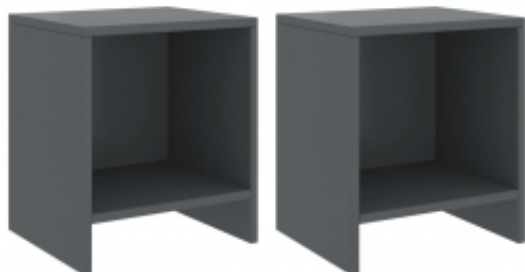

Link do produktu: <https://art-squad.pl/szafki-nocne-2-szt-ciemnoszare-35x30x40-cm-drewno-sosnowe-p-34303.html>

Szafki nocne, 2 szt., ciemnoszare, 35x30x40 cm, drewno sosnowe

Cena	167,06 zł
Dostępność	Dostępny
Czas wysyłki	5-6 dni roboczych
Numer katalogowy	322244
Kod EAN	8720286230855

Opis produktu

Drewniane szafki nocne będą zarówno dekoracyjnym, jak i praktycznym dodatkiem do obecnego wystroju wnętrza.

Szafki nocne wykonano z litego drewna sosnowego, dzięki czemu są solidne i stabilne. Kunszt wykonania i piękne usłojenie drewna sprawiają, że każdy egzemplarz jest wyjątkowy i nieco różni się od pozostałych. Każdy mebel zawiera 1 półkę, oferując sporo miejsca do przechowywania i uporządkowania przedmiotów w zasięgu ręki. Na solidnym blacie z twardego drewna możesz również umieścić lampkę nocną, budzik lub cokolwiek innego, czego możesz potrzebować przy łóżku.

Ważna uwaga: kolory i usłojenie poszczególnych mebli mogą się różnić, dzięki czemu każdy jest unikatowy; wysyłka odbywa się losowo.

DANE TECHNICZNE:

- Kolor: ciemnoszary
- Materiał: lite drewno sosnowe
- Wymiary: 35 x 30 x 40 cm (dł. x szer. x wys.)
- Wymagany montaż: tak
- **Zawartość przesyłki:**
- 2 x szafka nocna