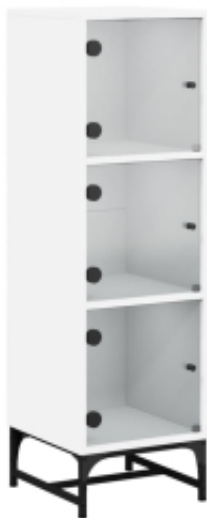

Link do produktu: <https://art-squad.pl/szafka-ze-szklanymi-drzwiami-biala-35x37x120-cm-p-139832.html>

Szafka ze szklanymi drzwiami, biała, 35x37x120 cm

Cena	264,18 zł
Dostępność	Dostępny
Czas wysyłki	5-6 dni roboczych
Numer katalogowy	836560
Kod EAN	8721012215108

Opis produktu

Szukasz stylowej, wysokiej szafki? Ten model wprowadzi niepowtarzalny urok do Twojego wnętrza!

- Trwały materiał: materiał drewnopochodny charakteryzuje się wyjątkową jakością i gładką powierzchnią, a także wytrzymałością, stabilnością i odpornością na wilgoć.
- Dużo miejsca do przechowywania: szafka zapewnia sporą przestrzeń do przechowywania różnych rzeczy codziennego użytku w sposób uporządkowany i w zasięgu ręki.
- Praktyczne drzwiczki: uniknij bałaganu, chowając mniejsze przedmioty za drzwiami szafki. Co więcej, szklane drzwiczki są przejrzyste, pozwalają więc pięknie wyeksponować przechowywane przedmioty.

Ostrzeżenie:

- Aby zapobiec przewróceniu się produktu, należy przymocować go do ściany za pomocą dołączonych elementów.
- Kolor: biały
- Materiał: materiał drewnopochodny, szkło, stal
- Wymiary: 35 x 37 x 120 cm (szer. x gł. x wys.)
- 3 przegródki
- Maksymalne obciążenie: 60 kg
- Maksymalne obciążenie przegrody: 20 kg
- Wymagany montaż: tak
- Legal Documents:

Więcej informacji na temat zabezpieczenia mebli przed przewróceniem można znaleźć [tutaj](#)

DANE TECHNICZNE:

- Kolor: biały
- Materiał: materiał drewnopochodny, szkło, stal
- Wymiary: 35 x 37 x 120 cm (szer. x gł. x wys.)
- 3 przegródki
- Maksymalne obciążenie: 60 kg
- Maksymalne obciążenie przegrody: 20 kg
- Wymagany montaż: tak