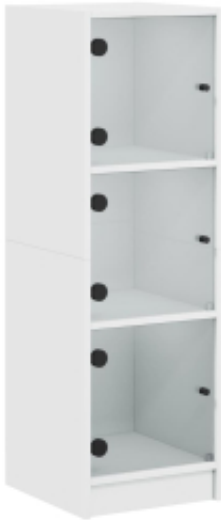

Link do produktu: <https://art-squad.pl/szafka-ze-szklanymi-drzwiami-biala-35x37x109-cm-p-140647.html>

### Opis produktu

Szukasz stylowej, wysokiej szafki? Ten model wprowadzi niepowtarzalny urok do Twojego wnętrza!

- Trwały materiał: materiał drewnopochodny charakteryzuje się wyjątkową jakością i gładką powierzchnią, a także wytrzymałością, stabilnością i odpornością na wilgoć.
- Dużo miejsca do przechowywania: szafka zapewnia spór przestrzeń do przechowywania różnych rzeczy codziennego użytku w sposób uporządkowany i w zasięgu ręki.
- Praktyczne drzwiczki: uniknij bałaganu, chowając mniejsze przedmioty za drzwiami szafki. Co więcej, szklane drzwiczki są przejrzyste, pozwalają więc pięknie wyeksponować przechowywane przedmioty.

#### Warto wiedzieć:

- Aby zapobiec przewróceniu się mebla, musi on zostać przymocowany do ściany za pomocą dołączonego elementu.
- Kolor: biały
- Materiał: materiał drewnopochodny, szkło
- Wymiary: 35 x 37 x 109 cm (szer. x gł. x wys.)
- Wymiary przegrody: 32 x 37 x 32 cm (szer. x gł. x wys.)
- Z 3 półkami
- Maksymalne obciążenie: 60 kg
- Maksymalne obciążenie na przegrodę: 30 kg
- Wymagany montaż: tak
- Legal Documents:

#### DANE TECHNICZNE:

- Kolor: biały
- Materiał: materiał drewnopochodny, szkło
- Wymiary: 35 x 37 x 109 cm (szer. x gł. x wys.)
- Wymiary przegrody: 32 x 37 x 32 cm (szer. x gł. x wys.)
- Z 3 półkami
- Maksymalne obciążenie: 60 kg