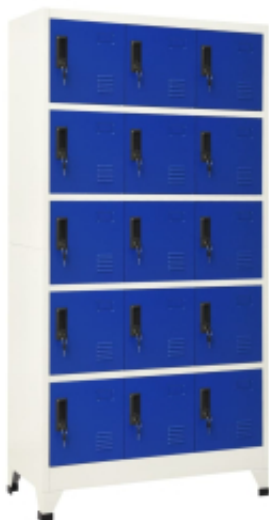

Link do produktu: <https://art-squad.pl/szafka-zamykana-na-klucz-szaro-niebieska-90x40x180-cm-p-107327.html>

### Opis produktu

Szafka zamykana na klucz prezentuje nowoczesny design, dzięki czemu będzie znakomitym dodatkiem dekoracyjnym do dowolnego pokoju lub przestrzeni biurowej.

Szafkę tę wykonano ze stali, dzięki czemu jest trwała i łatwa do czyszczenia. Każda przegroda jest wyposażona w drzwiczki z zamkiem i otworami wentylacyjnymi. Szafa oferuje dużo miejsca do przechowywania ubrań i innych rzeczy osobistych. Dodatkowo uchwyt na identyfikator umożliwia czytelne posortowanie przedmiotów. Szafka sprawdzi się w szkołach i biurach do przechowywania różnych rzeczy.

- Kolor: szaro-niebieski
- Materiał: stal
- Wymiary: 90 x 40 x 180 cm (szer. x gł. x wys.)
- 15 drzwiczek z zamkami (do każdego drzwiczek dołączone są 2 klucze)
- Otwory wentylacyjne i miejsce na wizytówkę w drzwiczkach
- Maksymalne obciążenie na półkę: 25 kg
- Maksymalne obciążenie: 160 kg
- Wymagany montaż: tak
- **Ostrzeżenie:** aby zapobiec przewróceniu się produktu, należy zastosować załączony element do mocowania na ścianie
- Legal Documents:

#### DANE TECHNICZNE:

- Kolor: szaro-niebieski
- Materiał: stal
- Wymiary: 90 x 40 x 180 cm (szer. x gł. x wys.)
- 15 drzwiczek z zamkami (do każdego drzwiczek dołączone są 2 klucze)
- Otwory wentylacyjne i miejsce na wizytówkę w drzwiczkach
- Maksymalne obciążenie na półkę: 25 kg
- Maksymalne obciążenie: 160 kg
- Wymagany montaż: tak
- **Ostrzeżenie:** aby zapobiec przewróceniu się produktu, należy zastosować załączony element do mocowania na ścianie
- Legal Documents: