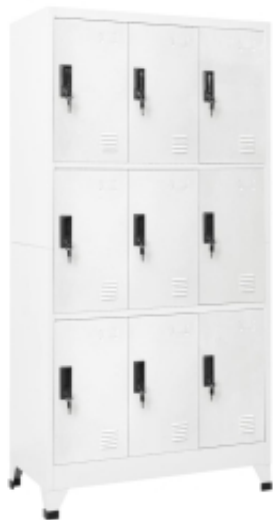

Link do produktu: <https://art-squad.pl/szafka-zamykana-na-klucz-biala-90x45x180-cm-stalowa-p-106765.html>

### Opis produktu

Szafka zamykana na klucz prezentuje nowoczesny design, dzięki czemu będzie znakomitym dodatkiem dekoracyjnym do dowolnego pokoju lub przestrzeni biurowej.

Szafkę tę wykonano ze stali, dzięki czemu jest trwała i łatwa do czyszczenia. Każda przegroda jest wyposażona w drzwiczki z zamkiem i otworami wentylacyjnymi. Szafa oferuje dużo miejsca do przechowywania ubrań i innych rzeczy osobistych. Dodatkowo uchwyt na identyfikator umożliwia czytelne posortowanie przedmiotów. Szafka sprawdzi się w szkołach i biurach do przechowywania różnych rzeczy.

- Kolor: biały
- Materiał: stal
- Wymiary: 90 x 45 x 180 cm (szer. x gł. x wys.)
- 9 drzwiczek z zamkami (do każdego drzwiczek dołączone są 2 klucze)
- Otwory wentylacyjne i miejsce na wizytówkę w drzwiczkach
- Maksymalne obciążenie na półkę: 25 kg
- Maksymalne obciążenie całkowite: 120 kg
- Wymagany montaż: tak
- **Ostrzeżenie:** aby zapobiec przewróceniu się produktu, należy zastosować załączony element do mocowania na ścianie
- Legal Documents:

#### DANE TECHNICZNE:

- Kolor: biały
- Materiał: stal
- Wymiary: 90 x 45 x 180 cm (szer. x gł. x wys.)
- 9 drzwiczek z zamkami (do każdego drzwiczek dołączone są 2 klucze)
- Otwory wentylacyjne i miejsce na wizytówkę w drzwiczkach
- Maksymalne obciążenie na półkę: 25 kg
- Maksymalne obciążenie całkowite: 120 kg
- Wymagany montaż: tak
- **Ostrzeżenie:** aby zapobiec przewróceniu się produktu, należy zastosować załączony element do mocowania na ścianie