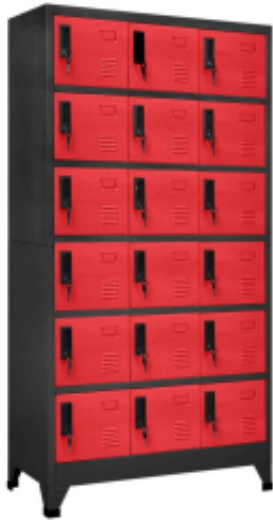

Link do produktu: <https://art-squad.pl/szafka-zamykana-na-klucz-antracytczerwień-90x40x180-cm-stal-p-106834.html>

Szafka zamykana na klucz, antracyt/czerwień, 90x40x180 cm, stal

Cena	1 910,63 zł
Dostępność	Dostępny
Czas wysyłki	5-6 dni roboczych
Numer katalogowy	339833
Kod EAN	8720286701393

Opis produktu

Szafka zamykana na klucz prezentuje nowoczesny design, dzięki czemu będzie znakomitą dodatkową dekoracją do dowolnego pokoju lub przestrzeni biurowej.

Szafkę tę wykonano ze stali, dzięki czemu jest trwała i łatwa do czyszczenia. Każda przegroda jest wyposażona w drzwiczki z zamkiem i otworami wentylacyjnymi. Szafa oferuje dużo miejsca do przechowywania ubrań i innych rzeczy osobistych. Dodatkowo uchwyt na identyfikator umożliwia czytelne posortowanie przedmiotów. Szafka sprawdzi się w szkołach i biurach do przechowywania różnych rzeczy.

- Kolor: szary antracytowy i czerwony
- Materiał: stal
- Wymiary: 90 x 40 x 180 cm (szer. x gł. x wys.)
- 18 drzwiczek z zamkami (do każdego drzwiczek dołączone są 2 klucze)
- Otwory wentylacyjne i miejsce na wizytówkę w drzwiczkach
- Maksymalne obciążenie na półkę: 25 kg
- Maksymalne obciążenie: 170 kg
- Wymagany montaż: tak
- **Ostrzeżenie:** aby zapobiec przewróceniu się produktu, należy zastosować załączony element do mocowania na ścianie
- Legal Documents:

Więcej informacji na temat zabezpieczenia mebli przed przewróceniem można znaleźć [tutaj](#)

DANE TECHNICZNE:

- Kolor: szary antracytowy i czerwony
- Materiał: stal
- Wymiary: 90 x 40 x 180 cm (szer. x gł. x wys.)
- 18 drzwiczek z zamkami (do każdego drzwiczek dołączone są 2 klucze)
- Otwory wentylacyjne i miejsce na wizytówkę w drzwiczkach
- Maksymalne obciążenie na półkę: 25 kg
- Maksymalne obciążenie: 170 kg
- Wymagany montaż: tak
- **Ostrzeżenie:** aby zapobiec przewróceniu się produktu, należy zastosować załączony element do mocowania na ścianie
- Legal Documents: