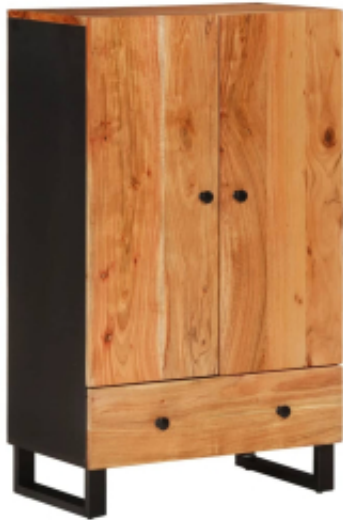

Link do produktu: <https://art-squad.pl/szafka-z-szuflada-60x33x100-cm-lite-drewno-akacjowe-i-zelazo-p-114765.html>

## Szafka z szufladą, 60x33x100 cm, lite drewno akacjowe i żelazo

Cena	<b>934,90 zł</b>
Dostępność	<b>Dostępny</b>
Czas wysyłki	<b>5-6 dni roboczych</b>
Numer katalogowy	<b>352934</b>
Kod EAN	<b>8720845781705</b>

### Opis produktu

Szukasz stylowej, wysokiej szafki? Ten model wprowadzi industrialny urok do Twojego wnętrza.

- Lite drewno akacjowe: lite drewno akacjowe to piękny, naturalny materiał. Jest to twarde drewno tropikalne, cechujące się zwartą strukturą, solidnością i trwałością.
- Sporo miejsca do przechowywania: szafka ta zawiera 2 przegrody i 1 szufladę, ułatwiając uporządkowanie Twoich rzeczy.
- Żelazne nóżki: żelazne nogi szafki nie tylko zapewniają stabilność i solidność, ale dodadzą także klimat starych fabryk i industrialnych przestrzeni do Twojego wnętrza.

#### Ostrzeżenie:

- Aby zapobiec przewróceniu się mebla, musi on zostać przymocowany do ściany za pomocą dołączonego elementu.
- Materiał: lite drewno akacjowe o naturalnym wykończeniu, żelazo
- Wymiary: 60 x 33 x 100 cm (szer. x gł. x wys.)
- Wymagany montaż: tak
- Legal Documents: