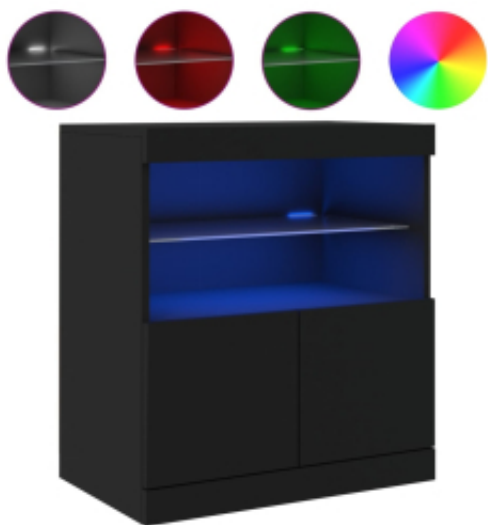

Link do produktu: <https://art-squad.pl/szafka-z-oswietleniem-led-czarna-60x37x67-cm-p-137741.html>

Szafka z oświetleniem LED, czarna, 60x37x67 cm

Cena	267,23 zł
Dostępność	Dostępny
Czas wysyłki	5-6 dni roboczych
Numer katalogowy	836652
Kod EAN	8721012252363

Opis produktu

Udekoruj swój pokój tą nowoczesną komodą z oświetleniem LED, która z łatwością wkomponuje się w aranżację w dowolnym stylu.

- Trwały materiał: materiał drewnopochodny charakteryzuje się wyjątkową jakością i gładką powierzchnią, a także wytrzymałością, stabilnością i odpornością na wilgoć.
- Spora przestrzeń do przechowywania: szafka oferuje poręczne miejsce do przechowywania czasopism, książek, pilotów i innych drobiazgów w sposób uporządkowany i w zasięgu ręki.
- Funkcja ekspozycyjna: solidny blat jest idealny do wyeksponowania przedmiotów dekoracyjnych, ramek ze zdjęciami lub roślin doniczkowych.
- Oświetlenie LED RGB: mebel wyposażono w kolorowe oświetlenie LED RGB. Możliwość różnych ustawień pozwala bez wysiłku zmieniać kolor podświetlenia, a nawet ustawić je tak, aby kolor zmieniał się automatycznie.

Ostrzeżenie:

- Aby zapobiec przewróceniu się mebla, musi on zostać przymocowany do ściany za pomocą dołączonego elementu.

Warto wiedzieć:

- Produkt zawiera złącze USB, które wymaga certyfikowanego zasilacza 5V (zasilacz nie jest dołączony).
- Kolor: czarny
- Materiał: materiał drewnopochodny, szkło
- Wymiary: 60 x 37 x 67 cm (szer. x gł. x wys.)
- Wymagany montaż: tak
- Legal Documents:

Więcej informacji na temat zabezpieczenia mebli przed przewróceniem można znaleźć [tutaj](#)

DANE TECHNICZNE:

- Kolor: czarny

- Materiał: materiał drewnopochodny, szkło
- Wymiary: 60 x 37 x 67 cm (szer. x gł. x wys.)
- Wymagany montaż: tak
- Legal Documents: