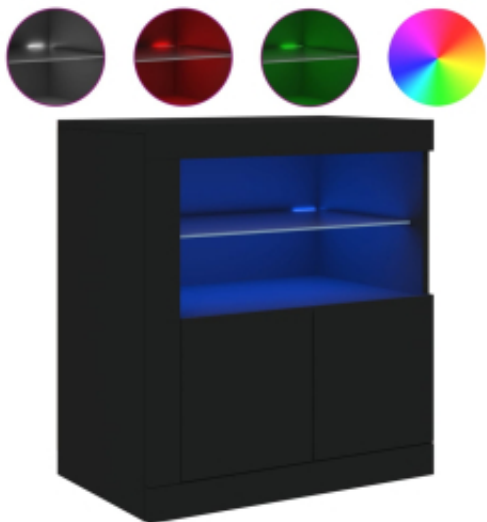

Link do produktu: <https://art-squad.pl/szafka-z-oswietleniem-led-czarna-60-5x37x67-cm-p-137640.html>

## Szafka z oświetleniem LED, czarna, 60,5x37x67 cm

Cena	<b>305,49 zł</b>
Dostępność	<b>Dostępny</b>
Czas wysyłki	<b>5-6 dni roboczych</b>
Numer katalogowy	<b>836617</b>
Kod EAN	<b>8721012252011</b>

### Opis produktu

Udekoruj swój pokój tą nowoczesną komodą z oświetleniem LED, która z łatwością wkomponuje się w aranżację w dowolnym stylu.

- Trwały materiał: materiał drewnopochodny charakteryzuje się wyjątkową jakością i gładką powierzchnią, a także wytrzymałością, stabilnością i odpornością na wilgoć.
- Dużo przestrzeni do przechowywania: szafka oferuje poręczne miejsce do przechowywania czasopism, książek, pilotów i innych drobiazgów w sposób uporządkowany i w zasięgu ręki.
- Funkcja ekspozycyjna: solidny blat jest idealny do wyeksponowania przedmiotów dekoracyjnych, ramek ze zdjęciami lub roślin doniczkowych.
- Oświetlenie LED RGB: mebel wyposażono w kolorowe oświetlenie LED RGB. Dzięki możliwości różnych ustawień w menu można bez wysiłku zmieniać kolor podświetlenia, a nawet ustawić je tak, aby kolor zmieniał się automatycznie.

#### DANE TECHNICZNE:

- Kolor: czarny

- Materiał: materiał drewnopochodny, szkło
- Wymiary: 60,5 x 37 x 67 cm (szer. x gł. x wys.)
- Wymagany montaż: tak
- Legal Documents:

Więcej informacji na temat zabezpieczenia mebli przed przewróceniem można znaleźć [tutaj](#)