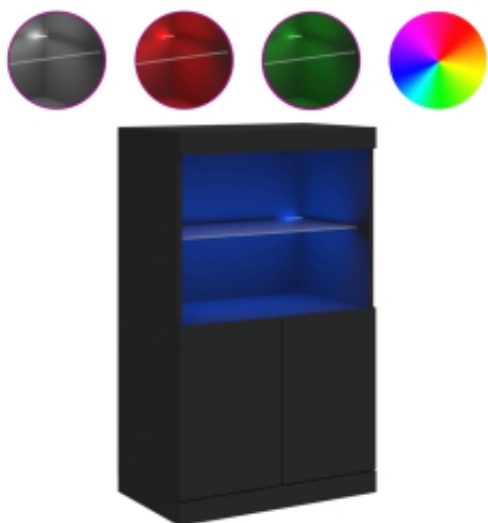

Link do produktu: <https://art-squad.pl/szafka-z-oswietleniem-led-czarna-60-5x37x100-cm-p-135483.html>

Szafka z oświetleniem LED, czarna, 60,5x37x100 cm

Cena	289,81 zł
Dostępność	Dostępny
Czas wysyłki	5-6 dni roboczych
Numer katalogowy	836666
Kod EAN	8721012252509

Opis produktu

Udekoruj swój pokój tą nowoczesną komodą z oświetleniem LED, która z łatwością wkomponuje się w aranżację w dowolnym stylu.

- Trwały materiał: materiał drewnopochodny charakteryzuje się wyjątkową jakością i gładką powierzchnią, a także wytrzymałością, stabilnością i odpornością na wilgoć.
- Spora przestrzeń do przechowywania: szafka oferuje poręczne miejsce do przechowywania czasopism, książek, pilotów i innych drobiazgów w sposób uporządkowany oraz w zasięgu ręki.
- Funkcja ekspozycyjna: solidny blat sprawdzi się znakomicie do wyeksponowania przedmiotów dekoracyjnych, ramek ze zdjęciami albo roślin doniczkowych.
- Oświetlenie LED RGB: mebel wyposażono w kolorowe oświetlenie LED RGB. Różne opcje w menu pozwalają bez wysiłku zmieniać kolor podświetlenia, a nawet ustawić oświetlenie tak, aby kolor zmieniał się automatycznie.

Ostrzeżenie:

- Aby zapobiec przewróceniu się mebla, musi on zostać przymocowany do ściany za pomocą dołączonego elementu.

Warto wiedzieć:

- Produkt zawiera złącze USB, które wymaga certyfikowanego zasilacza 5V (zasilacz nie jest dołączony).
- Kolor: czarny
- Materiał: materiał drewnopochodny, szkło
- Wymiary: 60,5 x 37 x 100 cm (szer. x gł. x wys.)
- Wymagany montaż: tak
- Legal Documents:

Więcej informacji na temat zabezpieczenia mebli przed przewróceniem można znaleźć [tutaj](#)

DANE TECHNICZNE:

- Kolor: czarny

- Materiał: materiał drewnopochodny, szkło
- Wymiary: 60,5 x 37 x 100 cm (szer. x gł. x wys.)
- Wymagany montaż: tak
- Legal Documents: