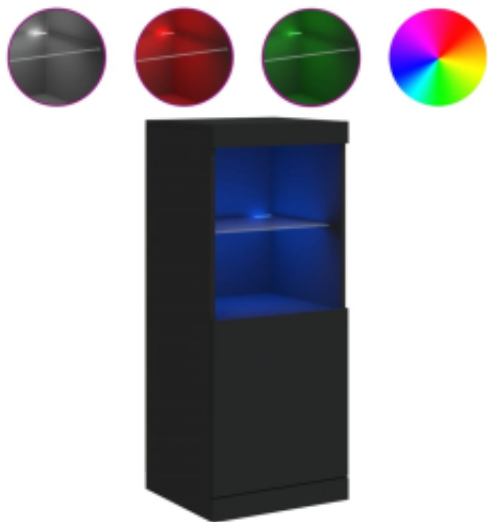

Link do produktu: <https://art-squad.pl/szafka-z-oswietleniem-led-czarna-41x37x100-cm-p-137591.html>

Szafka z oświetleniem LED, czarna, 41x37x100 cm

Cena	314,85 zł
Dostępność	Dostępny
Czas wysyłki	5-6 dni roboczych
Numer katalogowy	836687
Kod EAN	8721012252714

Opis produktu

Udekoruj swój pokój tą nowoczesną komodą z oświetleniem LED, która z łatwością wkomponuje się w aranżację w dowolnym stylu.

- Trwały materiał: materiał drewnopochodny charakteryzuje się wyjątkową jakością i gładką powierzchnią, a także wytrzymałością, stabilnością i odpornością na wilgoć.
- Spora przestrzeń do przechowywania: szafka oferuje poręczne miejsce do przechowywania czasopism, książek, pilotów i innych drobiazgów w sposób uporządkowany oraz w zasięgu ręki.
- Funkcja ekspozycyjna: solidny blat sprawdzi się idealnie do wyeksponowania przedmiotów dekoracyjnych, takich jak ramki ze zdjęciami czy rośliny doniczkowe.
- Regulowane oświetlenie LED: szafka ma podświetlenie LED RGB. Różne opcje w menu umożliwiają zmianę kolorów oświetlenia, a także ustawienie automatycznej zmiany barw, dzięki czemu Twoje wnętrze zyska piękne kolory.

Ostrzeżenie:

- Aby zapobiec przewróceniu się mebla, musi on zostać przymocowany do ściany za pomocą dołączonego elementu.

Warto wiedzieć:

- Produkt zawiera złącze USB, które wymaga certyfikowanego zasilacza 5V (zasilacz nie jest dołączony).
- Kolor: czarny
- Materiał: materiał drewnopochodny, szkło
- Wymiary: 41 x 37 x 100 cm (szer. x gł. x wys.)
- Wymagany montaż: tak
- Legal Documents:

Więcej informacji na temat zabezpieczenia mebli przed przewróceniem można znaleźć [tutaj](#)

DANE TECHNICZNE:

- Kolor: czarny

- Materiał: materiał drewnopochodny, szkło
- Wymiary: 41 x 37 x 100 cm (szer. x gł. x wys.)
- Wymagany montaż: tak
- Legal Documents: