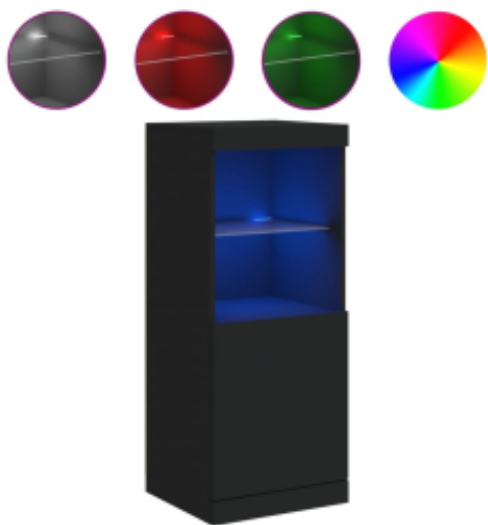

Link do produktu: <https://art-squad.pl/szafka-z-oswietleniem-led-czarna-41x37x100-cm-p-137591.html>

Szafka z oświetleniem LED, czarna, 41x37x100 cm

Cena	321,00 zł
Dostępność	Dostępny
Czas wysyłki	5-6 dni roboczych
Numer katalogowy	836687
Kod EAN	8721012252714

Opis produktu

Udekoruj swój pokój tą nowoczesną komodą z oświetleniem LED, która z łatwością wkomponuje się w aranżację w dowolnym stylu.

- Trwały materiał: materiał drewnopochodny charakteryzuje się wyjątkową jakością i gładką powierzchnią, a także wytrzymałością, stabilnością i odpornością na wilgoć.
- Spora przestrzeń do przechowywania: szafka oferuje poręczne miejsce do przechowywania czasopism, książek, pilotów i innych drobiazgów w sposób uporządkowany oraz w zasięgu ręki.
- Funkcja ekspozycyjna: solidny blat sprawdzi się idealnie do wyeksponowania przedmiotów dekoracyjnych, takich jak ramki ze zdjęciami czy rośliny doniczkowe.
- Regulowane oświetlenie LED: szafka ma podświetlenie LED RGB. Różne opcje w menu umożliwiają zmianę kolorów oświetlenia, a także ustawienie automatycznej zmiany barw, dzięki czemu Twoje wnętrze zyska piękne kolory.

Ostrzeżenie:

- Aby zapobiec przewróceniu się mebla, musi on zostać przymocowany do ściany za pomocą dołączonego elementu.

Warto wiedzieć:

- Produkt zawiera złącze USB, które wymaga certyfikowanego zasilacza 5V (zasilacz nie jest dołączony).
- Kolor: czarny
- Materiał: materiał drewnopochodny, szkło
- Wymiary: 41 x 37 x 100 cm (szer. x gł. x wys.)
- Wymagany montaż: tak
- Legal Documents:

Więcej informacji na temat zabezpieczenia mebli przed przewróceniem można znaleźć [tutaj](#)

DANE TECHNICZNE:

- Kolor: czarny

- Materiał: materiał drewnopochodny, szkło
- Wymiary: 41 x 37 x 100 cm (szer. x gł. x wys.)
- Wymagany montaż: tak
- Legal Documents: