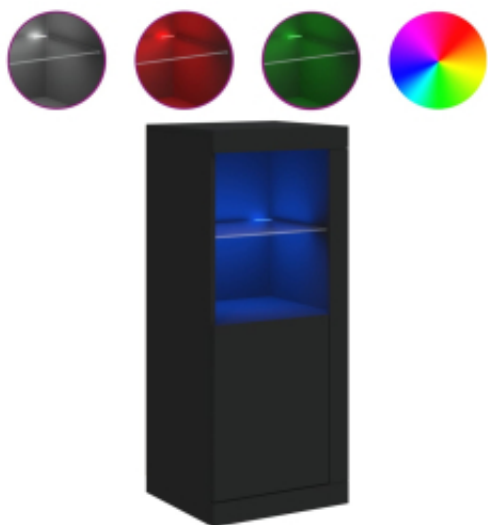

Link do produktu: <https://art-squad.pl/szafka-z-oswietleniem-led-czarna-41x37x100-cm-p-135486.html>

Szafka z oświetleniem LED, czarna, 41x37x100 cm

Cena	275,25 zł
Dostępność	Dostępny
Czas wysyłki	5-6 dni roboczych
Numer katalogowy	836645
Kod EAN	8721012252295

Opis produktu

Udekoruj swój pokój tą nowoczesną komodą z oświetleniem LED, która z łatwością wkomponuje się w aranżację w dowolnym stylu.

- Trwały materiał: materiał drewnopochodny charakteryzuje się wyjątkową jakością i gładką powierzchnią, a także wytrzymałością, stabilnością i odpornością na wilgoć.
- Dużo przestrzeni do przechowywania: szafka oferuje poręczne miejsce do przechowywania czasopism, książek, pilotów i innych drobiazgów w sposób uporządkowany oraz w zasięgu ręki.
- Funkcja ekspozycyjna: solidny blat sprawdzi się idealnie do wyeksponowania przedmiotów dekoracyjnych, ramek ze zdjęciami albo roślin doniczkowych.
- Oświetlenie LED RGB: mebel wyposażono w kolorowe oświetlenie LED RGB. Dzięki możliwości różnych ustawień w menu można bez wysiłku zmieniać kolor podświetlenia, a nawet ustawić je tak, aby kolor zmieniał się automatycznie.

Ostrzeżenie:

- Aby zapobiec przewróceniu się mebla, musi on zostać przymocowany do ściany za pomocą dołączonego elementu.

Warto wiedzieć:

- Produkt zawiera złącze USB, które wymaga certyfikowanego zasilacza 5V (zasilacz nie jest dołączony).
- Kolor: czarny
- Materiał: materiał drewnopochodny, szkło
- Wymiary: 41 x 37 x 100 cm (szer. x gł. x wys.)
- Wymagany montaż: tak
- Legal Documents:

Więcej informacji na temat zabezpieczenia mebli przed przewróceniem można znaleźć [tutaj](#)

DANE TECHNICZNE:

- Kolor: czarny

- Materiał: materiał drewnopochodny, szkło
- Wymiary: 41 x 37 x 100 cm (szer. x gł. x wys.)
- Wymagany montaż: tak
- Legal Documents: