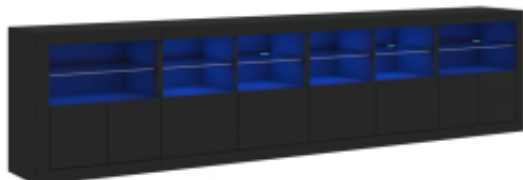

Link do produktu: <https://art-squad.pl/szafka-z-oswietleniem-led-czarna-283x37x67-cm-p-136581.html>

## Szafka z oświetleniem LED, czarna, 283x37x67 cm

Cena	<b>1 243,66 zł</b>
Dostępność	<b>Dostępny</b>
Czas wysyłki	<b>5-6 dni roboczych</b>
Numer katalogowy	<b>3209017</b>
Kod EAN	<b>8721012260023</b>

### Opis produktu

Udekoruj swój pokój tą nowoczesną komodą z oświetleniem LED, która z łatwością wkomponuje się w aranżację w dowolnym stylu.

- Trwały materiał: tworzywo drewnopochodne ma wyjątkową jakość i gładką powierzchnię, a do tego charakteryzuje się wytrzymałością, stabilnością i odpornością na wilgoć.
- Oświetlenie LED RGB: mebel wyposażono w oświetlenie LED RGB o żywych barwach. Dzięki możliwości różnych ustawień w menu można bez wysiłku zmieniać kolor podświetlenia, a nawet ustawić je tak, aby kolor zmieniał się automatycznie. Diody LED nie tylko podkreślają nowoczesny charakter szafki, ale także dodają jej modnego wyglądu.
- Dużo miejsca do przechowywania: szafka oferuje łatwy dostęp oraz dużo miejsca do przechowywania i uporządkowania rzeczy codziennego użytku.
- Funkcja ekspozycyjna: solidny blat idealnie nadaje się do wyeksponowania przedmiotów dekoracyjnych, ramek ze zdjęciami lub roślin doniczkowych.
- Praktyczne drzwiczki: chroń swoje rzeczy przed kurzem, chowając je za drzwiczkami tej szafki.

#### Ostrzeżenie:

- Aby zapobiec przewróceniu się mebla, musi on zostać przymocowany do ściany za pomocą dołączonego elementu.
- Kolor: czarny
- Materiał: materiał drewnopochodny, szkło
- Wymiary całkowite: 283 x 37 x 67 cm (szer. x gł. x wys.)
- Wymagany montaż: tak
- **Zawartość przesyłki:**
- 2 x szafka: 60,5 x 37 x 67 cm (szer. x gł. x wys.)
- 2 x szafka: 81 x 37 x 67 cm (szer. x gł. x wys.)
- Legal Documents: