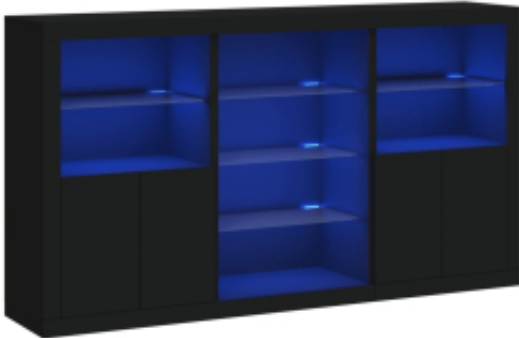

Link do produktu: <https://art-squad.pl/szafka-z-oswietleniem-led-czarna-181-5x37x100-cm-p-134651.html>

Szafka z oświetleniem LED, czarna, 181,5x37x100 cm

Cena	898,40 zł
Dostępność	Dostępny
Czas wysyłki	5-6 dni roboczych
Numer katalogowy	3209178
Kod EAN	8721012261631

Opis produktu

Udekoruj swój pokój tą nowoczesną komodą z oświetleniem LED, która z łatwością wkomponuje się w aranżację w dowolnym stylu.

- Trwały materiał: tworzywo drewnopochodne ma wyjątkową jakość i gładką powierzchnię, a do tego charakteryzuje się wytrzymałością, stabilnością i odpornością na wilgoć.
- Oświetlenie LED RGB: mebel wyposażono w oświetlenie LED RGB o żywych barwach. Dzięki możliwości różnych ustawień w menu można bez wysiłku zmieniać kolor podświetlenia, a nawet ustawić je tak, aby kolor zmieniał się automatycznie. Diody LED nie tylko podkreślają nowoczesny charakter szafki, ale także dodają jej modnego wyglądu.
- Dużo miejsca do przechowywania: szafka oferuje łatwy dostęp oraz dużo miejsca do przechowywania i uporządkowania rzeczy codziennego użytku.
- Funkcja ekspozycyjna: solidny blat idealnie nadaje się do wyeksponowania przedmiotów dekoracyjnych, ramek ze zdjęciami lub roślin doniczkowych.
- Praktyczne drzwiczki: chroń swoje rzeczy przed kurzem, chowając je za drzwiczkami tej szafki.

Warto wiedzieć:

- Produkt zawiera złącze USB, które wymaga certyfikowanego zasilacza 5V (zasilacz nie jest dołączony).

Ostrzeżenie:

- Aby zapobiec przewróceniu się mebla, musi on zostać przymocowany do ściany za pomocą dołączonego elementu.
- Kolor: czarny
- Materiał: materiał drewnopochodny, szkło
- Wymiary całkowite: 181,5 x 37 x 100 cm (szer. x gł. x wys.)
- Wymagany montaż: tak
- **Zawartość przesyłki:**
- 3 x szafka: 60,5 x 37 x 100 cm (szer. x gł. x wys.)
- Legal Documents: