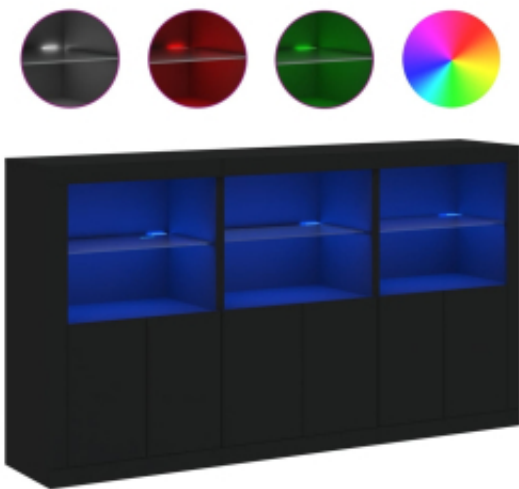

Link do produktu: <https://art-squad.pl/szafka-z-oswietleniem-led-czarna-181-5x37x100-cm-p-134650.html>

Szafka z oświetleniem LED, czarna, 181,5x37x100 cm

Cena	915,39 zł
Dostępność	Dostępny
Czas wysyłki	5-6 dni roboczych
Numer katalogowy	3209150
Kod EAN	8721012261358

Opis produktu

Udekoruj swój pokój tą nowoczesną komodą z oświetleniem LED, która z łatwością wkomponuje się w aranżację w dowolnym stylu.

- Trwały materiał: tworzywo drewnopochodne ma wyjątkową jakość i gładką powierzchnię, a do tego charakteryzuje się wytrzymałością, stabilnością i odpornością na wilgoć.
- Oświetlenie LED RGB: mebel wyposażono w oświetlenie LED RGB o żywych barwach. Dzięki możliwości różnych ustawień w menu można bez wysiłku zmieniać kolor podświetlenia, a nawet ustawić je tak, aby kolor zmieniał się automatycznie. Diody LED nie tylko podkreślają nowoczesny charakter szafki, ale także dodają jej modnego wyglądu.
- Dużo miejsca do przechowywania: szafka oferuje łatwy dostęp oraz dużo miejsca do przechowywania i uporządkowania rzeczy codziennego użytku.
- Funkcja ekspozycyjna: solidny blat idealnie nadaje się do wyeksponowania przedmiotów dekoracyjnych, ramek ze zdjęciami lub roślin doniczkowych.
- Praktyczne drzwiczki: chroń swoje rzeczy przed kurzem, chowając je za drzwiczkami tej szafki.

Warto wiedzieć:

- Produkt zawiera złącze USB, które wymaga certyfikowanego zasilacza 5V (zasilacz nie jest dołączony).

Ostrzeżenie:

- Aby zapobiec przewróceniu się mebla, musi on zostać przymocowany do ściany za pomocą dołączonego elementu.
- Kolor: czarny
- Materiał: materiał drewnopochodny, szkło
- Wymiary całkowite: 181,5 x 37 x 100 cm (szer. x gł. x wys.)
- Wymagany montaż: tak
- **Zawartość przesyłki:**
- 3 x szafka: 60,5 x 37 x 100 cm (szer. x gł. x wys.)
- Legal Documents: