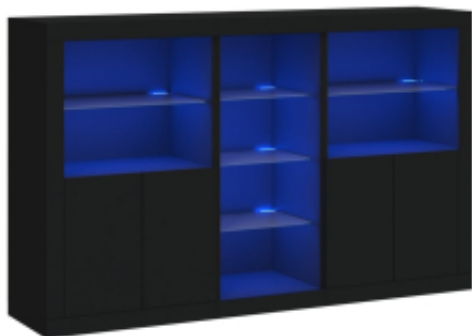

Link do produktu: <https://art-squad.pl/szafka-z-oswietleniem-led-czarna-162x37x100-cm-p-134647.html>

Szafka z oświetleniem LED, czarna, 162x37x100 cm

Cena	873,49 zł
Dostępność	Dostępny
Czas wysyłki	5-6 dni roboczych
Numer katalogowy	3209171
Kod EAN	8721012261563

Opis produktu

Udekoruj swój pokój tą nowoczesną komodą z oświetleniem LED, która z łatwością wkomponuje się w aranżację w dowolnym stylu.

- Trwały materiał: tworzywo drewnopochodne ma wyjątkową jakość i gładką powierzchnię, a do tego charakteryzuje się wytrzymałością, stabilnością i odpornością na wilgoć.
- Oświetlenie LED RGB: mebel wyposażono w oświetlenie LED RGB o żywych barwach. Dzięki możliwości różnych ustawień w menu można bez wysiłku zmieniać kolor podświetlenia, a nawet ustawić je tak, aby kolor zmieniał się automatycznie. Diody LED nie tylko podkreślają nowoczesny charakter szafki, ale także dodają jej modnego wyglądu.
- Dużo miejsca do przechowywania: szafka oferuje łatwy dostęp oraz dużo miejsca do przechowywania i uporządkowania rzeczy codziennego użytku.
- Funkcja ekspozycyjna: solidny blat idealnie nadaje się do wyeksponowania przedmiotów dekoracyjnych, ramek ze zdjęciami lub roślin doniczkowych.
- Praktyczne drzwiczki: chroń swoje rzeczy przed kurzem, chowając je za drzwiczkami tej szafki.

Warto wiedzieć:

- Produkt zawiera złącze USB, które wymaga certyfikowanego zasilacza 5V (zasilacz nie jest dołączony).

Ostrzeżenie:

- Aby zapobiec przewróceniu się mebla, musi on zostać przymocowany do ściany za pomocą dołączonego elementu.
- Kolor: czarny
- Materiał: materiał drewnopochodny, szkło
- Wymiary całkowite: 162 x 37 x 100 cm (szer. x gł. x wys.)
- Wymagany montaż: tak
- **Zawartość przesyłki:**
- 2 x szafka: 60,5 x 37 x 100 cm (szer. x gł. x wys.)
- 1 x szafka: 41 x 37 x 100 cm (szer. x gł. x wys.)
- Legal Documents: