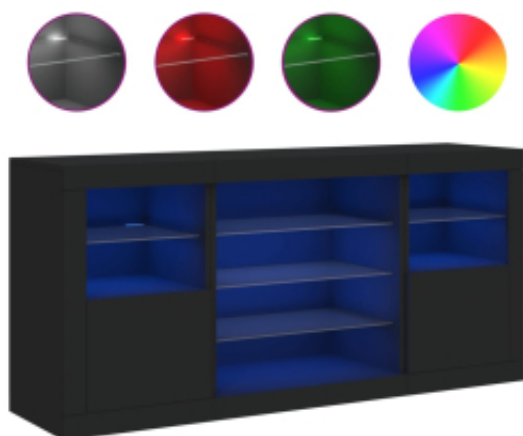

Link do produktu: <https://art-squad.pl/szafka-z-oswietleniem-led-czarna-142-5x37x67-cm-p-136298.html>

## Szafka z oświetleniem LED, czarna, 142,5x37x67 cm

|                  |                          |
|------------------|--------------------------|
| Cena             | <b>728,86 zł</b>         |
| Dostępność       | <b>Dostępny</b>          |
| Czas wysyłki     | <b>5-6 dni roboczych</b> |
| Numer katalogowy | <b>3209087</b>           |
| Kod EAN          | <b>8721012260726</b>     |

### Opis produktu

Udekoruj swój pokój tą nowoczesną komodą z oświetleniem LED, która z łatwością wkomponuje się w aranżację w dowolnym stylu.

- Trwały materiał: tworzywo drewnopochodne ma wyjątkową jakość i gładką powierzchnię, a do tego charakteryzuje się wytrzymałością, stabilnością i odpornością na wilgoć.
- Oświetlenie LED RGB: mebel wyposażono w oświetlenie LED RGB o żywych barwach. Dzięki możliwości różnych ustawień w menu można bez wysiłku zmieniać kolor podświetlenia, a nawet ustawić je tak, aby kolor zmieniał się automatycznie. Diody LED nie tylko podkreślają nowoczesny charakter szafki, ale także dodają jej modnego wyglądu.
- Dużo miejsca do przechowywania: szafka oferuje łatwy dostęp oraz dużo miejsca do przechowywania i uporządkowania rzeczy codziennego użytku.
- Funkcja ekspozycyjna: solidny blat idealnie nadaje się do wyeksponowania przedmiotów dekoracyjnych, ramek ze zdjęciami lub roślin doniczkowych.
- Praktyczne drzwiczki: chroń swoje rzeczy przed kurzem, chowając je za drzwiczkami tej szafki.

#### Ostrzeżenie:

- Aby zapobiec przewróceniu się mebla, musi on zostać przymocowany do ściany za pomocą dołączonego elementu.
- Kolor: czarny
- Materiał: materiał drewnopochodny, szkło
- Wymiary całkowite: 142,5 x 37 x 67 cm (dł. x szer. x wys.)
- Wymagany montaż: tak
- **Zawartość przesyłki:**
- 2 x szafka: 41 x 37 x 67 cm (dł. x szer. x wys.)
- 1 x szafka: 60,5 x 37 x 67 cm (dł. x szer. x wys.)
- Legal Documents: