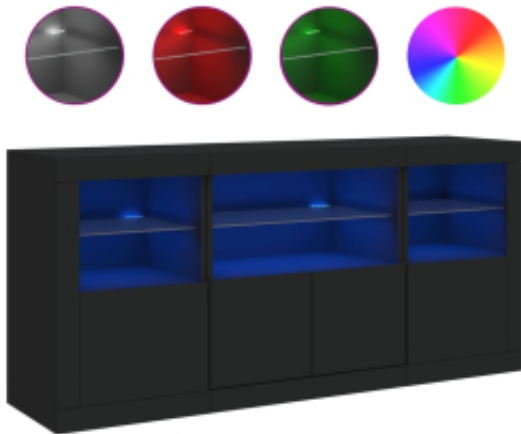

Link do produktu: <https://art-squad.pl/szafka-z-oswietleniem-led-czarna-142-5x37x67-cm-p-135476.html>

Szafka z oświetleniem LED, czarna, 142,5x37x67 cm

Cena	732,92 zł
Dostępność	Dostępny
Czas wysyłki	5-6 dni roboczych
Numer katalogowy	3209066
Kod EAN	8721012260511

Opis produktu

Udekoruj swój pokój tą nowoczesną komodą z oświetleniem LED, która z łatwością wkomponuje się w aranżację w dowolnym stylu.

- Trwały materiał: tworzywo drewnopochodne ma wyjątkową jakość i gładką powierzchnię, a do tego charakteryzuje się wytrzymałością, stabilnością i odpornością na wilgoć.
- Oświetlenie LED RGB: mebel wyposażono w oświetlenie LED RGB o żywych barwach. Dzięki możliwości różnych ustawień w menu można bez wysiłku zmieniać kolor podświetlenia, a nawet ustawić je tak, aby kolor zmieniał się automatycznie. Diody LED nie tylko podkreślają nowoczesny charakter szafki, ale także dodają jej modnego wyglądu.
- Dużo miejsca do przechowywania: szafka oferuje łatwy dostęp oraz dużo miejsca do przechowywania i uporządkowania rzeczy codziennego użytku.
- Funkcja ekspozycyjna: solidny blat idealnie nadaje się do wyeksponowania przedmiotów dekoracyjnych, ramek ze zdjęciami lub roślin doniczkowych.
- Praktyczne drzwiczki: chroń swoje rzeczy przed kurzem, chowając je za drzwiczkami tej szafki.

Warto wiedzieć:

- Produkt zawiera złącze USB, które wymaga certyfikowanego zasilacza 5V (zasilacz nie jest dołączony).

Ostrzeżenie:

- Aby zapobiec przewróceniu się mebla, musi on zostać przymocowany do ściany za pomocą dołączonego elementu.
- Kolor: czarny
- Materiał: materiał drewnopochodny, szkło
- Wymiary całkowite: 142,5 x 37 x 67 cm (dł. x szer. x wys.)
- Wymagany montaż: tak
- **Zawartość przesyłki:**
- 2 x szafka: 41 x 37 x 67 cm (dł. x szer. x wys.)
- 1 x szafka: 60,5 x 37 x 67 cm (dł. x szer. x wys.)
- Legal Documents: