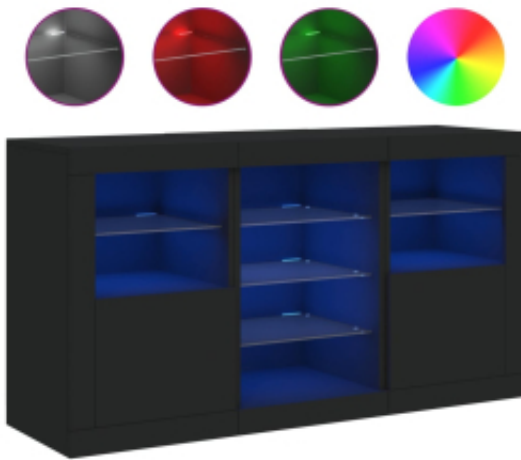

Link do produktu: <https://art-squad.pl/szafka-z-oswietleniem-led-czarna-123x37x67-cm-p-136378.html>

### Opis produktu

Udekoruj swój pokój tą nowoczesną komodą z oświetleniem LED, która z łatwością wkomponuje się w aranżację w dowolnym stylu.

- Trwały materiał: tworzywo drewnopochodne ma wyjątkową jakość i gładką powierzchnię, a do tego charakteryzuje się wytrzymałością, stabilnością i odpornością na wilgoć.
- Oświetlenie LED RGB: mebel wyposażono w oświetlenie LED RGB o żywych barwach. Dzięki możliwości różnych ustawień w menu można bez wysiłku zmieniać kolor podświetlenia, a nawet ustawić je tak, aby kolor zmieniał się automatycznie. Diody LED nie tylko podkreślają nowoczesny charakter szafki, ale także dodają jej modnego wyglądu.
- Dużo miejsca do przechowywania: szafka oferuje łatwy dostęp oraz dużo miejsca do przechowywania i uporządkowania rzeczy codziennego użytku.
- Funkcja ekspozycyjna: solidny blat idealnie nadaje się do wyeksponowania przedmiotów dekoracyjnych, ramek ze zdjęciami lub roślin doniczkowych.
- Praktyczne drzwiczki: chroń swoje rzeczy przed kurzem, chowając je za drzwiczkami tej szafki.

#### Ostrzeżenie:

- Aby zapobiec przewróceniu się mebla, musi on zostać przymocowany do ściany za pomocą dołączonego elementu.
- Kolor: czarny
- Materiał: materiał drewnopochodny, szkło
- Wymiary całkowite: 123 x 37 x 67 cm (dł. x szer. x wys.)
- Wymiary (każdej sztuki): 41 x 37 x 67 cm (dł. x szer. x wys.)
- Wymagany montaż: tak
- **Zawartość przesyłki:**
- 3 x szafka
- Legal Documents:

## DANE TECHNICZNE:

- Kolor: czarny
- Materiał: materiał drewnopochodny, szkło
- Wymiary całkowite: 123 x 37 x 67 cm (dł. x szer. x wys.)
- Wymiary (każdej sztuki): 41 x 37 x 67 cm (dł. x szer. x wys.)
- Wymagany montaż: tak
- **Zawartość przesyłki:**
- 3 x szafka
- Legal Documents: