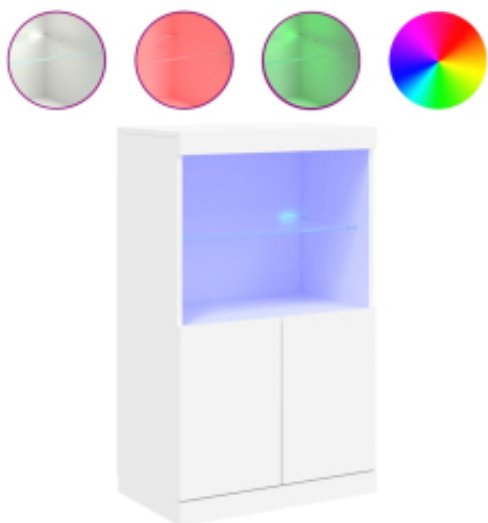

Link do produktu: <https://art-squad.pl/szafka-z-oswietleniem-led-biala-60-5x37x100-cm-p-135646.html>

Szafka z oświetleniem LED, biała, 60,5x37x100 cm

Cena	277,86 zł
Dostępność	Dostępny
Czas wysyłki	5-6 dni roboczych
Numer katalogowy	836665
Kod EAN	8721012252493

Opis produktu

Udekoruj swój pokój tą nowoczesną komodą z oświetleniem LED, która z łatwością wkomponuje się w aranżację w dowolnym stylu.

- Trwały materiał: materiał drewnopochodny charakteryzuje się wyjątkową jakością i gładką powierzchnią, a także wytrzymałością, stabilnością i odpornością na wilgoć.
- Spora przestrzeń do przechowywania: szafka oferuje poręczne miejsce do przechowywania czasopism, książek, pilotów i innych drobiazgów w sposób uporządkowany oraz w zasięgu ręki.
- Funkcja ekspozycyjna: solidny blat sprawdzi się znakomicie do wyeksponowania przedmiotów dekoracyjnych, ramek ze zdjęciami albo roślin doniczkowych.
- Oświetlenie LED RGB: mebel wyposażono w kolorowe oświetlenie LED RGB. Różne opcje w menu pozwalają bez wysiłku zmieniać kolor podświetlenia, a nawet ustawić oświetlenie tak, aby kolor zmieniał się automatycznie.

Ostrzeżenie:

- Aby zapobiec przewróceniu się mebla, musi on zostać przymocowany do ściany za pomocą dołączonego elementu.

Warto wiedzieć:

- Produkt zawiera złącze USB, które wymaga certyfikowanego zasilacza 5V (zasilacz nie jest dołączony).
- Kolor: biały
- Materiał: materiał drewnopochodny, szkło
- Wymiary: 60,5 x 37 x 100 cm (szer. x gł. x wys.)
- Wymagany montaż: tak
- Legal Documents:

Więcej informacji na temat zabezpieczenia mebli przed przewróceniem można znaleźć [tutaj](#)

DANE TECHNICZNE:

- Kolor: biały

- Materiał: materiał drewnopochodny, szkło
- Wymiary: 60,5 x 37 x 100 cm (szer. x gł. x wys.)
- Wymagany montaż: tak
- Legal Documents: