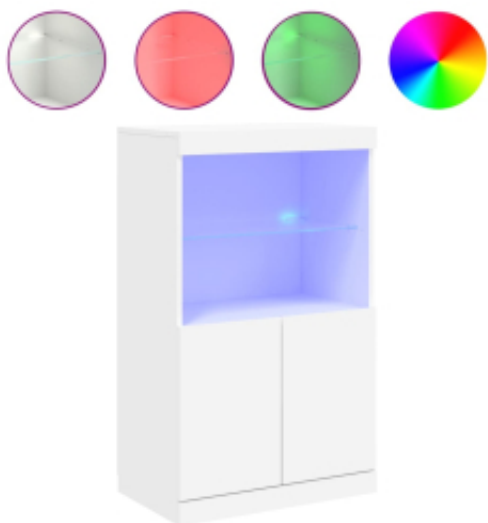

Dane aktualne na dzień: 27-04-2025 05:53

Link do produktu: <https://art-squad.pl/szafka-z-oswietleniem-led-biala-60-5x37x100-cm-p-135646.html>

Szafka z oświetleniem LED, biała, 60,5x37x100 cm

Cena	284,20 zł
Dostępność	Dostępny
Czas wysyłki	5-6 dni roboczych
Numer katalogowy	836665
Kod EAN	8721012252493

Opis produktu

Udekoruj swój pokój tą nowoczesną komodą z oświetleniem LED, która z łatwością wkomponuje się w aranżację w dowolnym stylu.

- Trwały materiał: materiał drewnopochodny charakteryzuje się wyjątkową jakością i gładką powierzchnią, a także wytrzymałością, stabilnością i odpornością na wilgoć.
- Spora przestrzeń do przechowywania: szafka oferuje poręczne miejsce do przechowywania czasopism, książek, pilotów i innych drobiazgów w sposób uporządkowany oraz w zasięgu ręki.
- Funkcja ekspozycyjna: solidny blat sprawdzi się znakomicie do wyeksponowania przedmiotów dekoracyjnych, ramek ze zdjęciami albo roślin doniczkowych.
- Oświetlenie LED RGB: mebel wyposażono w kolorowe oświetlenie LED RGB. Różne opcje w menu pozwalają bez wysiłku zmieniać kolor podświetlenia, a nawet ustawić oświetlenie tak, aby kolor zmieniał się automatycznie.

Ostrzeżenie:

- Aby zapobiec przewróceniu się mebla, musi on zostać przymocowany do ściany za pomocą dołączonego elementu.

Warto wiedzieć:

- Produkt zawiera złącze USB, które wymaga certyfikowanego zasilacza 5V (zasilacz nie jest dołączony).
- Kolor: biały
- Materiał: materiał drewnopochodny, szkło
- Wymiary: 60,5 x 37 x 100 cm (szer. x gł. x wys.)
- Wymagany montaż: tak
- Legal Documents:

Więcej informacji na temat zabezpieczenia mebli przed przewróceniem można znaleźć [tutaj](#)

DANE TECHNICZNE:

- Kolor: biały

- Materiał: materiał drewnopochodny, szkło
- Wymiary: 60,5 x 37 x 100 cm (szer. x gł. x wys.)
- Wymagany montaż: tak
- Legal Documents: